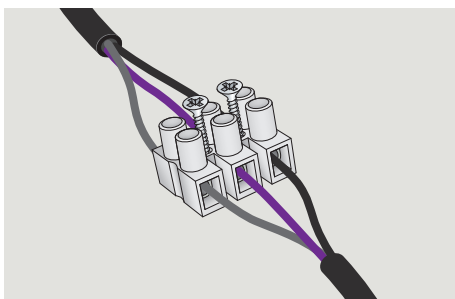

# KLA 200 + GGL/GGU ----40

VAS 453665-2014-02

- AR:** VELUX Argentina S.A.  
348 4 639944
- AT:** VELUX Österreich GmbH  
02245/32 3 50
- AU:** VELUX Australia Pty. Ltd.  
1300 859 856
- BA:** VELUX Bosna i Hercegovina d.o.o.  
033/626 493, 626 494
- BE:** VELUX Belgium  
(010) 42.09.09
- BG:** ВЕЛУКС България ЕООД  
02/955 99 30
- BY:** Унитарное предприятие  
"ВЕЛЮКС Мансардные Окна"  
(017) 329 20 89
- CA:** VELUX Canada Inc.  
1 800 88-VELUX (888-3589)
- CH:** VELUX Schweiz AG  
062 289 44 45
- CL:** VELUX Chile SpA  
2 953 6789
- CN:** VELUX (CHINA) CO. LTD.  
0316-607 27 27
- CZ:** VELUX Česká republika, s.r.o.  
531 015 511
- DE:** VELUX Deutschland GmbH  
040 / 54 70 70
- DK:** VELUX Danmark A/S  
45 16 45 16
- EE:** VELUX Eesti OÜ  
621 7790
- ES:** VELUX Spain, S.A.U.  
91 509 71 00
- FI:** VELUX Suomi Oy  
0207 290 800
- FR:** VELUX France  
0806 80 15 15  
0,119€ TTC/min
- GB:** VELUX Company Ltd.  
01592 778 225
- HR:** VELUX Hrvatska d.o.o.  
01/5555 444
- HU:** VELUX Magyarország Kft.  
(06/1) 436-0601
- IE:** VELUX Company Ltd.  
01 848 8775
- IT:** VELUX Italia s.p.a.  
045/6173666
- JP:** VELUX-Japan Ltd.  
0570-00-8141
- KR:** VELUX International (VELUX A/S)  
+45 7632 9240
- LT:** VELUX Lietuva, UAB  
(85) 270 91 01
- LV:** VELUX Latvia SIA  
67 27 77 33
- NL:** VELUX Nederland B.V.  
030 - 6 629 629
- NO:** VELUX Norge AS  
22 51 06 00
- NZ:** VELUX New Zealand Ltd.  
0800 650 445
- PL:** VELUX Polska Sp. z o.o.  
(022) 33 77 000 / 33 77 070
- PT:** VELUX Portugal, Lda  
21 880 00 60
- RO:** VELUX România S.R.L.  
0268-402740
- RS:** VELUX Srbija d.o.o.  
011 20 57 500
- RU:** ЗАО ВЕЛЮКС  
(495) 640 87 20
- SE:** VELUX Svenska AB  
042/20 83 80
- SI:** VELUX Slovenija d.o.o.  
01 724 68 68
- SK:** VELUX Slovensko, s.r.o.  
(02) 33 000 555
- TR:** VELUX Çatı Pencereleri  
Ticaret Limited Şirketi  
0 216 302 54 10
- UA:** ТОВ "ВЕЛЮКС Україна"  
(044) 2916070
- US:** VELUX America LLC  
1-800-88-VELUX