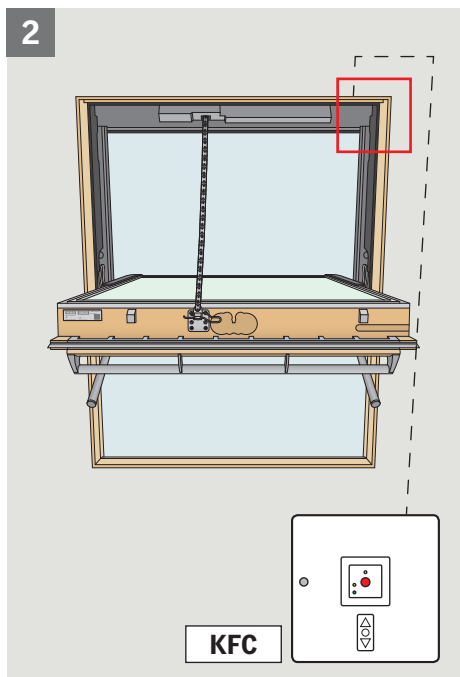

# KLA 200 + GGL/GGU ----40

VAS 453665-2014-02

- AR:** VELUX Argentina S.A.  
348 4 639944
- AT:** VELUX Österreich GmbH  
02245/32 3 50
- AU:** VELUX Australia Pty. Ltd.  
1300 859 856
- BA:** VELUX Bosna i Hercegovina d.o.o.  
033/626 493, 626 494
- BE:** VELUX Belgium  
(010) 42.09.09
- BG:** ВЕЛУКС България ЕООД  
02/955 99 30
- BY:** Унитарное предприятие  
"ВЕЛЮКС Мансардные Окна"  
(017) 329 20 89
- CA:** VELUX Canada Inc.  
1 800 88-VELUX (888-3589)
- CH:** VELUX Schweiz AG  
062 289 44 45
- CL:** VELUX Chile SpA  
2 953 6789
- CN:** VELUX (CHINA) CO. LTD.  
0316-607 27 27
- CZ:** VELUX Česká republika, s.r.o.  
531 015 511
- DE:** VELUX Deutschland GmbH  
040 / 54 70 70
- DK:** VELUX Danmark A/S  
45 16 45 16
- EE:** VELUX Eesti OÜ  
621 7790
- ES:** VELUX Spain, S.A.U.  
91 509 71 00
- FI:** VELUX Suomi Oy  
0207 290 800
- FR:** VELUX France  
0806 80 15 15  
0,119€ TTC/min
- GB:** VELUX Company Ltd.  
01592 778 225
- HR:** VELUX Hrvatska d.o.o.  
01/5555 444
- HU:** VELUX Magyarország Kft.  
(06/1) 436-0601
- IE:** VELUX Company Ltd.  
01 848 8775
- IT:** VELUX Italia s.p.a.  
045/6173666
- JP:** VELUX-Japan Ltd.  
0570-00-8141
- KR:** VELUX International (VELUX A/S)  
+45 7632 9240
- LT:** VELUX Lietuva, UAB  
(85) 270 91 01
- LV:** VELUX Latvia SIA  
67 27 77 33
- NL:** VELUX Nederland B.V.  
030 - 6 629 629
- NO:** VELUX Norge AS  
22 51 06 00
- NZ:** VELUX New Zealand Ltd.  
0800 650 445
- PL:** VELUX Polska Sp. z o.o.  
(022) 33 77 000 / 33 77 070
- PT:** VELUX Portugal, Lda  
21 880 00 60
- RO:** VELUX România S.R.L.  
0268-402740
- RS:** VELUX Srbija d.o.o.  
011 20 57 500
- RU:** ЗАО ВЕЛЮКС  
(495) 640 87 20
- SE:** VELUX Svenska AB  
042/20 83 80
- SI:** VELUX Slovenija d.o.o.  
01 724 68 68
- SK:** VELUX Slovensko, s.r.o.  
(02) 33 000 555
- TR:** VELUX Çatı Pencereleri  
Ticaret Limited Şirketi  
0 216 302 54 10
- UA:** ТОВ "ВЕЛЮКС Україна"  
(044) 2916070
- US:** VELUX America LLC  
1-800-88-VELUX