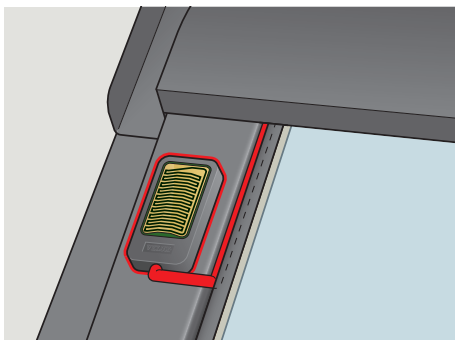

# KLA 200 + GGL/GGU ----40

VAS 453665-2014-02

- AR:** VELUX Argentina S.A.  
348 4 639944
- AT:** VELUX Österreich GmbH  
02245/32 3 50
- AU:** VELUX Australia Pty. Ltd.  
1300 859 856
- BA:** VELUX Bosna i Hercegovina d.o.o.  
033/626 493, 626 494
- BE:** VELUX Belgium  
(010) 42.09.09
- BG:** ВЕЛУКС България ЕООД  
02/955 99 30
- BY:** Унитарное предприятие  
"ВЕЛЮКС Мансардные Окна"  
(017) 329 20 89
- CA:** VELUX Canada Inc.  
1 800 88-VELUX (888-3589)
- CH:** VELUX Schweiz AG  
062 289 44 45
- CL:** VELUX Chile SpA  
2 953 6789
- CN:** VELUX (CHINA) CO. LTD.  
0316-607 27 27
- CZ:** VELUX Česká republika, s.r.o.  
531 015 511
- DE:** VELUX Deutschland GmbH  
040 / 54 70 70
- DK:** VELUX Danmark A/S  
45 16 45 16
- EE:** VELUX Eesti OÜ  
621 7790
- ES:** VELUX Spain, S.A.U.  
91 509 71 00
- FI:** VELUX Suomi Oy  
0207 290 800
- FR:** VELUX France  
0806 80 15 15  
0,119€ TTC/min
- GB:** VELUX Company Ltd.  
01592 778 225
- HR:** VELUX Hrvatska d.o.o.  
01/5555 444
- HU:** VELUX Magyarország Kft.  
(06/1) 436-0601
- IE:** VELUX Company Ltd.  
01 848 8775
- IT:** VELUX Italia s.p.a.  
045/6173666
- JP:** VELUX-Japan Ltd.  
0570-00-8141
- KR:** VELUX International (VELUX A/S)  
+45 7632 9240
- LT:** VELUX Lietuva, UAB  
(85) 270 91 01
- LV:** VELUX Latvia SIA  
67 27 77 33
- NL:** VELUX Nederland B.V.  
030 - 6 629 629
- NO:** VELUX Norge AS  
22 51 06 00
- NZ:** VELUX New Zealand Ltd.  
0800 650 445
- PL:** VELUX Polska Sp. z o.o.  
(022) 33 77 000 / 33 77 070
- PT:** VELUX Portugal, Lda  
21 880 00 60
- RO:** VELUX România S.R.L.  
0268-402740
- RS:** VELUX Srbija d.o.o.  
011 20 57 500
- RU:** ЗАО ВЕЛЮКС  
(495) 640 87 20
- SE:** VELUX Svenska AB  
042/20 83 80
- SI:** VELUX Slovenija d.o.o.  
01 724 68 68
- SK:** VELUX Slovensko, s.r.o.  
(02) 33 000 555
- TR:** VELUX Çatı Pencereleri  
Ticaret Limited Şirketi  
0 216 302 54 10
- UA:** ТОВ "ВЕЛЮКС Україна"  
(044) 2916070
- US:** VELUX America LLC  
1-800-88-VELUX