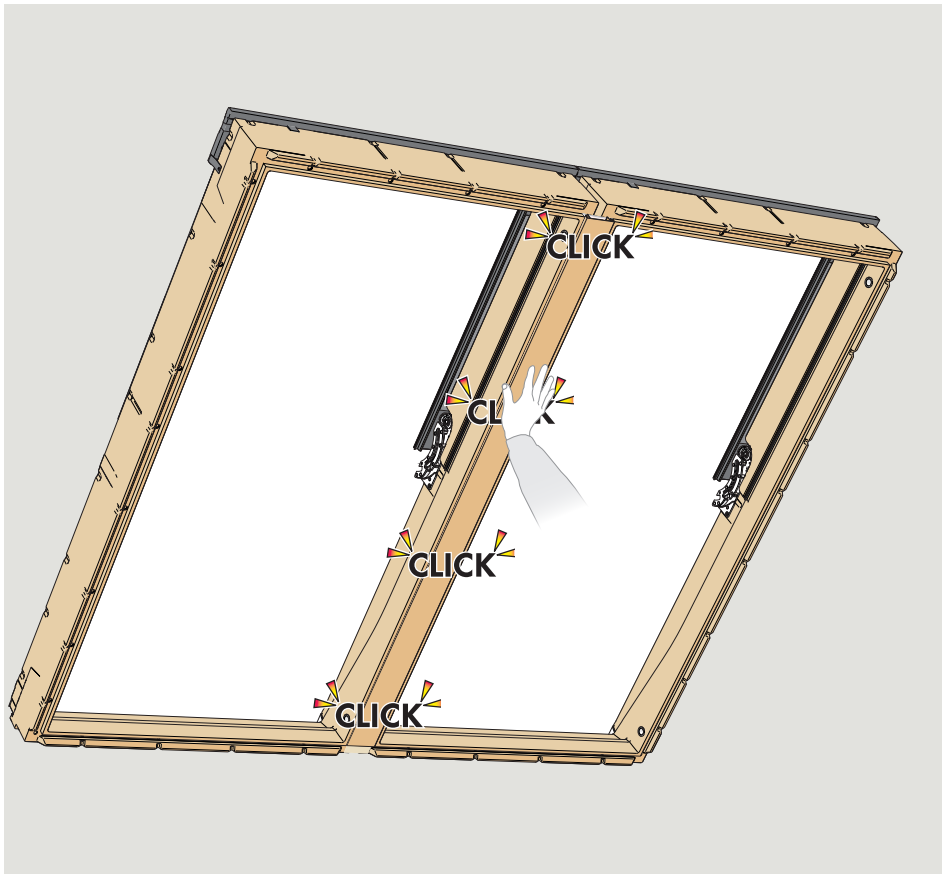

ZZZ 259

1

- AR:** VELUX Export (VELUX A/S)
+ 45 4516 7885
- AT:** VELUX Österreich GmbH
02245/32 3 50
- AU:** VELUX Australia Pty. Ltd.
1300 859 856
- BA:** VELUX Bosna i Hercegovina d.o.o.
033/626 493, 626 494
- BE:** VELUX Belgium
(010) 42.09.09
- BG:** ВЕЛУКС България ЕООД
02/955 99 30
- CA:** VELUX Canada Inc.
1 800 88-VELUX (888-3589)
- CH:** VELUX Schweiz AG
062 289 44 45
- CL:** VELUX Export (VELUX A/S)
+ 45 4516 7885
- CN:** VELUX (CHINA) CO. LTD.
0316-607 27 27
- CZ:** VELUX Česká republika, s.r.o.
531 015 511
- DE:** VELUX Deutschland GmbH
www.velux.de/kontakt
- DK:** VELUX Danmark A/S
45 16 45 16
- EE:** VELUX Eesti OÜ
621 7790
- ES:** VELUX Spain, S.A.U.
91 509 71 00
- FI:** VELUX Suomi Oy
0207 290 800
- FR:** VELUX France
0806 80 15 15
Service gratuit + prix appel
- GB:** VELUX Company Ltd.
01592 778 225
- HR:** VELUX Hrvatska d.o.o.
01/5555 444
- HU:** VELUX Magyarország Kft.
(06/1) 436-0601
- IE:** VELUX Company Ltd.
01 848 8775
- IT:** VELUX Italia s.p.a.
045/6173666
- JP:** VELUX-Japan Ltd.
0570-00-8141
- KR:** VELUX Export (VELUX A/S)
+ 45 4516 7885
- LT:** VELUX Lietuva, UAB
(85) 270 91 01
- LV:** VELUX Latvia SIA
67 27 77 33
- NL:** VELUX Nederland B.V.
030 - 6 629 629
- NO:** VELUX Norge AS
22 51 06 00
- NZ:** VELUX New Zealand Ltd.
0800 650 445
- PL:** VELUX Polska Sp. z o.o.
(022) 33 77 000 / 33 77 070
- PT:** VELUX Portugal, Lda
21 880 00 60
- RO:** VELUX România S.R.L.
0268-402740
- RS:** VELUX Srbija d.o.o.
011 20 57 500
- SE:** VELUX Svenska AB
042/20 83 80
- SI:** VELUX Slovenija d.o.o.
01 724 68 68
- SK:** VELUX Slovensko, s.r.o.
(02) 33 000 555
- TR:** VELUX Çatı Pencereleri
Ticaret Limited Şirketi
0 216 302 54 10
- UA:** ТОВ "ВЕЛЮКС Україна"
(044) 2916070
- US:** VELUX America LLC
1-800-88-VELUX