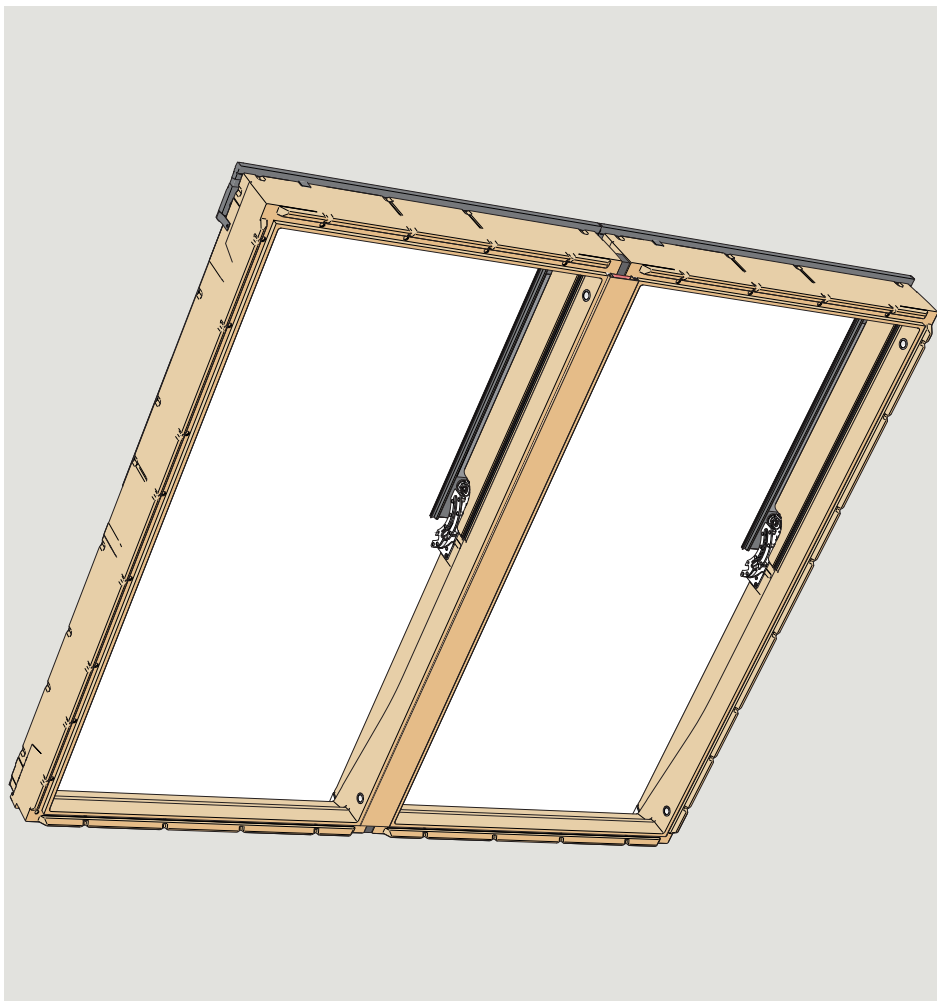

ZZZ 259

1

- AR:** VELUX Export (VELUX A/S)
+ 45 4516 7885
- AT:** VELUX Österreich GmbH
02245/32 3 50
- AU:** VELUX Australia Pty. Ltd.
1300 859 856
- BA:** VELUX Bosna i Hercegovina d.o.o.
033/626 493, 626 494
- BE:** VELUX Belgium
(010) 42.09.09
- BG:** ВЕЛУКС България ЕООД
02/955 99 30
- CA:** VELUX Canada Inc.
1 800 88-VELUX (888-3589)
- CH:** VELUX Schweiz AG
062 289 44 45
- CL:** VELUX Export (VELUX A/S)
+ 45 4516 7885
- CN:** VELUX (CHINA) CO. LTD.
0316-607 27 27
- CZ:** VELUX Česká republika, s.r.o.
531 015 511
- DE:** VELUX Deutschland GmbH
www.velux.de/kontakt
- DK:** VELUX Danmark A/S
45 16 45 16
- EE:** VELUX Eesti OÜ
621 7790
- ES:** VELUX Spain, S.A.U.
91 509 71 00
- FI:** VELUX Suomi Oy
0207 290 800
- FR:** VELUX France
0806 80 15 15
Service gratuit + prix appel
- GB:** VELUX Company Ltd.
01592 778 225
- HR:** VELUX Hrvatska d.o.o.
01/5555 444
- HU:** VELUX Magyarország Kft.
(06/1) 436-0601
- IE:** VELUX Company Ltd.
01 848 8775
- IT:** VELUX Italia s.p.a.
045/6173666
- JP:** VELUX-Japan Ltd.
0570-00-8141
- KR:** VELUX Export (VELUX A/S)
+ 45 4516 7885
- LT:** VELUX Lietuva, UAB
(85) 270 91 01
- LV:** VELUX Latvia SIA
67 27 77 33
- NL:** VELUX Nederland B.V.
030 - 6 629 629
- NO:** VELUX Norge AS
22 51 06 00
- NZ:** VELUX New Zealand Ltd.
0800 650 445
- PL:** VELUX Polska Sp. z o.o.
(022) 33 77 000 / 33 77 070
- PT:** VELUX Portugal, Lda
21 880 00 60
- RO:** VELUX România S.R.L.
0268-402740
- RS:** VELUX Srbija d.o.o.
011 20 57 500
- SE:** VELUX Svenska AB
042/20 83 80
- SI:** VELUX Slovenija d.o.o.
01 724 68 68
- SK:** VELUX Slovensko, s.r.o.
(02) 33 000 555
- TR:** VELUX Çatı Pencereleri
Ticaret Limited Şirketi
0 216 302 54 10
- UA:** ТОВ "ВЕЛЮКС Україна"
(044) 2916070
- US:** VELUX America LLC
1-800-88-VELUX