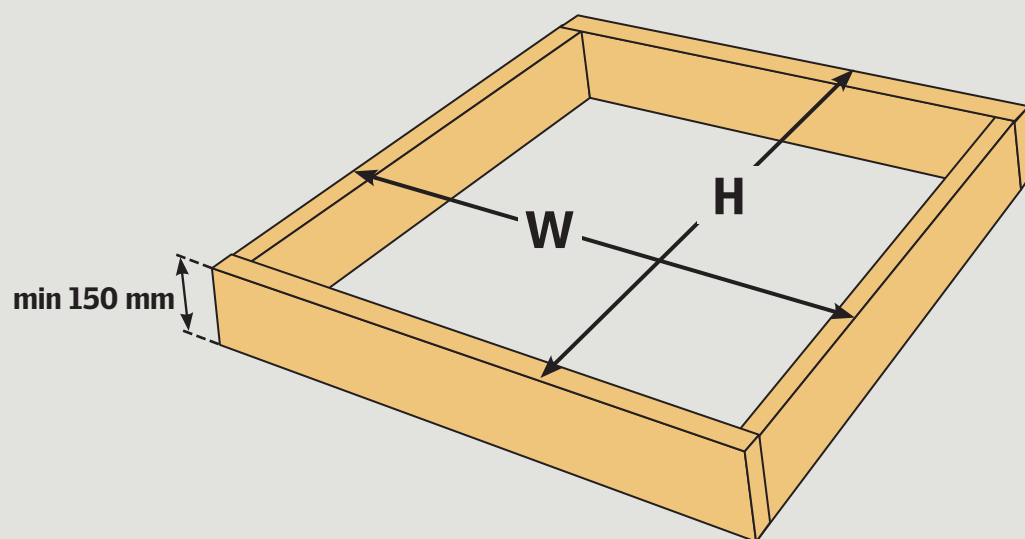

ZCJ 0000

ZCJ	H mm	W mm
060060	490 - 520	490 - 520
080080	690 - 720	690 - 720
090090	790 - 820	790 - 820
100100	890 - 920	890 - 920
120120	1090 - 1120	1090 - 1120

AT: VELUX Österreich GmbH
02245/32 3 50

BE: VELUX Belgium
(010) 42.09.0

ZCJ	A mm	 x
060060	300	8
080080	250	12
090090	300	12
100100	233	16
120120	300	16