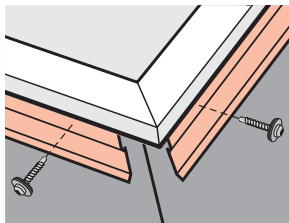

VELUX®

ZZZ 210J

VAS 454719-2021-07

**VELUX®**

AT:	VELUX Österreich GmbH 02245/32 3 50	HU:	VELUX Magyarország Kft. (06/1) 436-0601
BA:	VELUX Bosna i Hercegovina d.o.o. 033/626 493, 626 494	IT:	VELUX Italia s.p.a. 045/617366
BE:	VELUX Belgium (010) 42.09.09	LT:	VELUX Lietuva, UAB (85) 270 91 01
BG:	ВЕЛУКС България ЕООД 02/955 99 30	LV:	VELUX Latvia SIA 67 27 77 33
CH:	VELUX Schweiz AG 062 289 44 45	NL:	VELUX Nederland B.V. 030 - 6 629 629
CZ:	VELUX Česká republika, s.r.o. 531 015 511	NO:	VELUX Norge AS 22 51 06 00
DE:	VELUX Deutschland GmbH 040 / 54 70 70	PL:	VELUX Polska Sp. z o.o. (022) 33 77 000 / 33 77 070
DK:	VELUX Danmark A/S 45 16 45 16	PT:	VELUX Portugal, Lda 21 880 00 60
EE:	VELUX Eesti OÜ 621 7790	RO:	VELUX România S.R.L. 0268-402740
ES:	VELUX Spain, S.A.U. 91 509 71 00	RS:	VELUX Srbija d.o.o. 011 20 57 500
FI:	VELUX Suomi Oy 0207 290 800	SE:	VELUX Svenska AB 042/20 83 80
FR:	VELUX France 0806 80 15 15 Service gratuit + prix appel	SI:	VELUX Slovenija d.o.o. 01 724 68 68
GB:	VELUX Company Ltd. 01592 778 225	SK:	VELUX Slovensko, s.r.o. (02) 33 000 555
HR:	VELUX Hrvatska d.o.o. 01/5555 444		