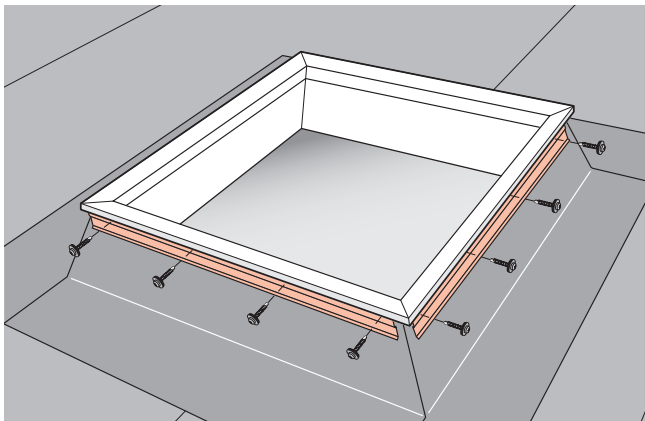

VELUX®

ZZZ 210J

VAS 454719-2021-07

**VELUX®**

AT:	VELUX Österreich GmbH 02245/32 3 50	HU:	VELUX Magyarország Kft. (06/1) 436-0601
BA:	VELUX Bosna i Hercegovina d.o.o. 033/626 493, 626 494	IT:	VELUX Italia s.p.a. 045/617366
BE:	VELUX Belgium (010) 42.09.09	LT:	VELUX Lietuva, UAB (85) 270 91 01
BG:	ВЕЛУКС България ЕООД 02/955 99 30	LV:	VELUX Latvia SIA 67 27 77 33
CH:	VELUX Schweiz AG 062 289 44 45	NL:	VELUX Nederland B.V. 030 - 6 629 629
CZ:	VELUX Česká republika, s.r.o. 531 015 511	NO:	VELUX Norge AS 22 51 06 00
DE:	VELUX Deutschland GmbH 040 / 54 70 70	PL:	VELUX Polska Sp. z o.o. (022) 33 77 000 / 33 77 070
DK:	VELUX Danmark A/S 45 16 45 16	PT:	VELUX Portugal, Lda 21 880 00 60
EE:	VELUX Eesti OÜ 621 7790	RO:	VELUX România S.R.L. 0268-402740
ES:	VELUX Spain, S.A.U. 91 509 71 00	RS:	VELUX Srbija d.o.o. 011 20 57 500
FI:	VELUX Suomi Oy 0207 290 800	SE:	VELUX Svenska AB 042/20 83 80
FR:	VELUX France 0806 80 15 15 Service gratuit + prix appel	SI:	VELUX Slovenija d.o.o. 01 724 68 68
GB:	VELUX Company Ltd. 01592 778 225	SK:	VELUX Slovensko, s.r.o. (02) 33 000 555
HR:	VELUX Hrvatska d.o.o. 01/5555 444		