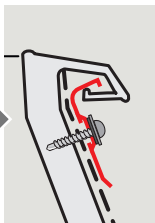

VELUX®

ZZZ 210J

VAS 454719-2021-07

**VELUX®**

AT:	VELUX Österreich GmbH 02245/32 3 50	HU:	VELUX Magyarország Kft. (06/1) 436-0601
BA:	VELUX Bosna i Hercegovina d.o.o. 033/626 493, 626 494	IT:	VELUX Italia s.p.a. 045/617366
BE:	VELUX Belgium (010) 42.09.09	LT:	VELUX Lietuva, UAB (85) 270 91 01
BG:	ВЕЛУКС България ЕООД 02/955 99 30	LV:	VELUX Latvia SIA 67 27 77 33
CH:	VELUX Schweiz AG 062 289 44 45	NL:	VELUX Nederland B.V. 030 - 6 629 629
CZ:	VELUX Česká republika, s.r.o. 531 015 511	NO:	VELUX Norge AS 22 51 06 00
DE:	VELUX Deutschland GmbH 040 / 54 70 70	PL:	VELUX Polska Sp. z o.o. (022) 33 77 000 / 33 77 070
DK:	VELUX Danmark A/S 45 16 45 16	PT:	VELUX Portugal, Lda 21 880 00 60
EE:	VELUX Eesti OÜ 621 7790	RO:	VELUX România S.R.L. 0268-402740
ES:	VELUX Spain, S.A.U. 91 509 71 00	RS:	VELUX Srbija d.o.o. 011 20 57 500
FI:	VELUX Suomi Oy 0207 290 800	SE:	VELUX Svenska AB 042/20 83 80
FR:	VELUX France 0806 80 15 15 Service gratuit + prix appel	SI:	VELUX Slovenija d.o.o. 01 724 68 68
GB:	VELUX Company Ltd. 01592 778 225	SK:	VELUX Slovensko, s.r.o. (02) 33 000 555
HR:	VELUX Hrvatska d.o.o. 01/5555 444		