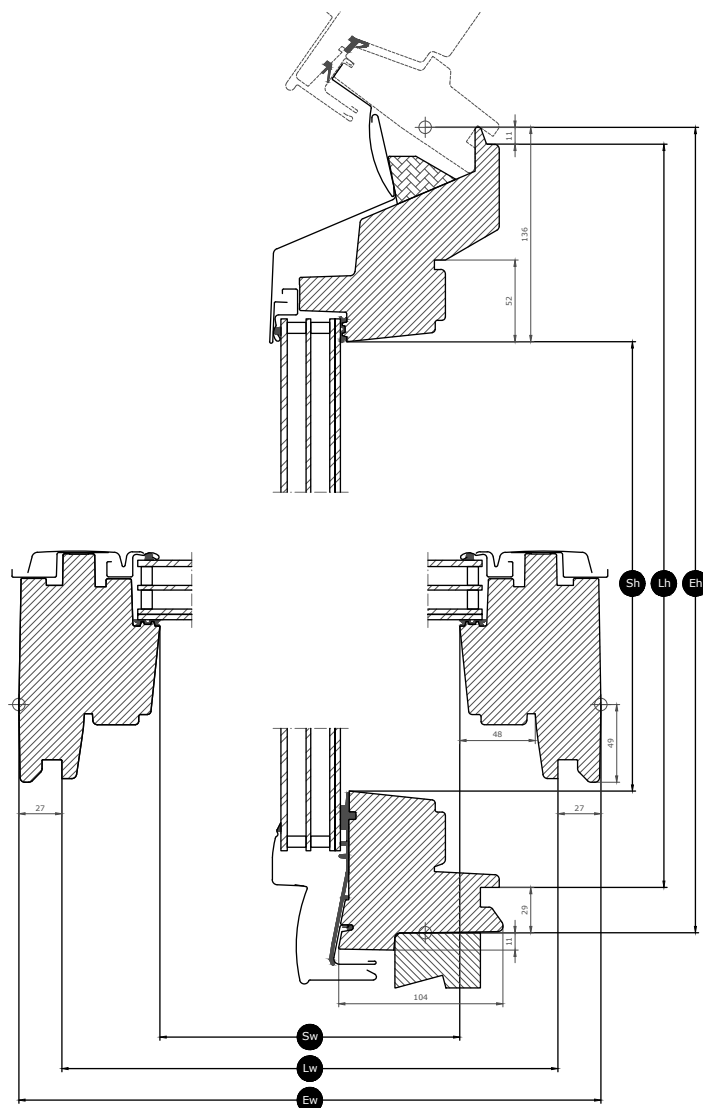

Brukerveiledning

Vinduet kan monteres i takvinkel mellom 15° og 90°.

Fasadelementet VIU installeres loddrett under et VELUX-takvindu. Siden det strekker seg nesten helt ned til gulvet, gir det mer dagslys og bedre utsikt enten du står eller sitter. Fasadelementet VIU er fast og kan ikke åpnes.

Mål, tverrsnitt

Width		MK--	PK--	SK--	UK--
Sw	Bredde, rammeåpning	601	763	961	1161
Lw	Avstand mellom utforingens notspor, bredde	725	887	1085	1285
Ew	Utvendig bredde, karm	780	942	1140	1340

Height		--31	--35
Sh	Høyde, rammeåpning	377	731
Lh	Avstand mellom utforingens notspor, høyde		N/A
Eh	Utvendig høyde, karm	601	955