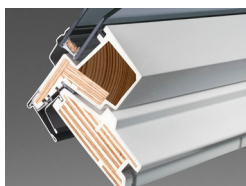

Glasstruktur

Glassenhet	Variant oppbygning
Trelags glass	6,8mm laminert floatglass – 13mm argon – 3mm varmemforsterket glass – 13mm argon – 4mm herdet glass

Tekniske verdier for vinduet

Oversikt over de tekniske verdiene for produktet som blant annet dekker CE merking i følge EN 14351-2.

NPD: No Performance Determined - ingen yteevne fastlagt

Synlige funksjoner

Gardin beslag, vertikale vinduer

Monter gardiner enkelt på vinduet uten behov for ekstra verktøy. Klikk gardinen enkelt på plass i de forhåndsmonterte brakettene.