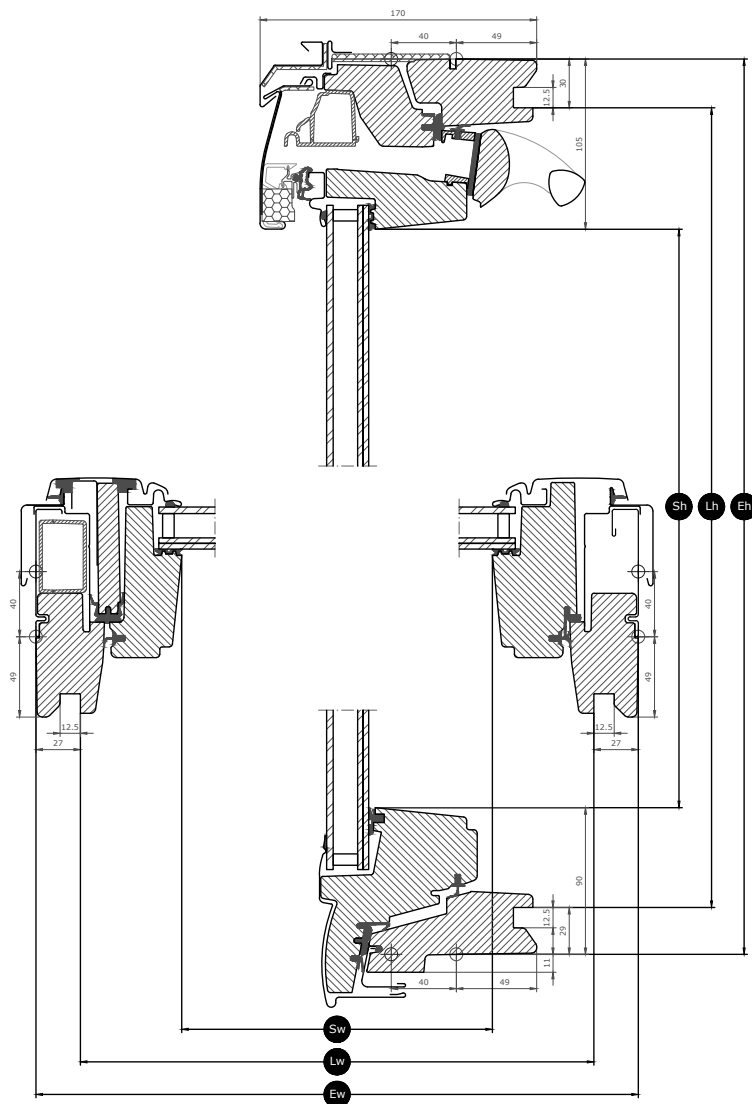

Beschikbare afmetingen en daglichtoppervlak

	660	780	942	1140
1178	GPU FK06 (0.47)	GPU MK06 (0.59)	GPU PK06 (0.75)	GPU SK06 (0.95)
1398	GPU FK08 (0.58)	GPU MK08 (0.72)	GPU PK08 (0.91)	GPU SK08 (1.14)

Alle maten zijn in mm. () = Effectief daglichtoppervlak, m²

Afmetingen doorsneden

Breedte		FK--	MK--	PK--	SK--
Sw	Breedte raam	481	601	763	961
Lw	Afstand tussen groeven interieurafwerking, breedte	605	725	887	1085
Ew	Externe breedte kozijn	660	780	942	1140

Hoogte		--06	--08
Sh	Openingshoogte draaiend gedeelte	984	1204
Lh	Afstand tussen groeven interieurafwerking, hoogte	1119	1339
Eh	Externe hoogte kozijn	1178	1398