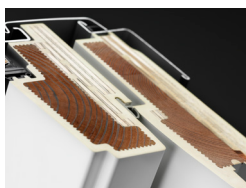

Uitstekende isolatie

Hoogwaardige isolatiematerialen in de raamconstructie en een thermisch gemodificeerde houten kern verhogen de energie-efficiëntie van het raam.