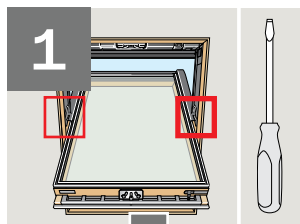

ZZZ 124

**VELUX®**

- AR:** VELUX Export (VELUX A/S)
+ 45 4516 7885
- AT:** VELUX Österreich GmbH
02245/32 3 50
- AU:** VELUX Australia Pty. Ltd.
1300 859 856
- BA:** VELUX Bosna i Hercegovina d.o.o.
033/626 493, 626 494
- BE:** VELUX Belgium
(010) 42.09.09
- BG:** ВЕЛУКС България ЕООД
02/955 99 30
- CA:** VELUX Canada Inc.
1 800 88-VELUX (888-3589)
- CH:** VELUX Schweiz AG
062 289 44 45
- CL:** VELUX Export (VELUX A/S)
+ 45 4516 7885
- CN:** VELUX (CHINA) CO. LTD.
0316-607 27 27
- CZ:** VELUX Česká republika, s.r.o.
531 015 511
- DE:** VELUX Deutschland GmbH
www.velux.de/kontakt
- DK:** VELUX Danmark A/S
45 16 45 16
- EE:** VELUX Eesti OÜ
621 7790
- ES:** VELUX Spain, S.A.U.
91 509 71 00
- FI:** VELUX Suomi Oy
0207 290 800
- FR:** VELUX France
0806 80 15 15
Service gratuit + prix appel
- GB:** VELUX Company Ltd.
01592 778 225
- HR:** VELUX Hrvatska d.o.o.
01/5555 444
- HU:** VELUX Magyarország Kft.
(06/1) 436-0601
- IE:** VELUX Company Ltd.
01 848 8775
- IT:** VELUX Italia s.p.a.
045/6173666
- JP:** VELUX-Japan Ltd.
0570-00-8141
- KR:** VELUX Export (VELUX A/S)
+ 45 4516 7885
- LT:** VELUX Lietuva, UAB
(85) 270 91 01
- LV:** VELUX Latvia SIA
67 27 77 33
- NL:** VELUX Nederland B.V.
030 - 6 629 629
- NO:** VELUX Norge AS
22 51 06 00
- NZ:** VELUX New Zealand Ltd.
0800 650 445
- PL:** VELUX Polska Sp. z o.o.
(022) 33 77 000 / 33 77 070
- PT:** VELUX Portugal, Lda
21 880 00 60
- RO:** VELUX România S.R.L.
0268-402740
- RS:** VELUX Srbija d.o.o.
011 20 57 500
- SE:** VELUX Svenska AB
042/20 83 80
- SI:** VELUX Slovenija d.o.o.
01 724 68 68
- SK:** VELUX Slovensko, s.r.o.
(02) 33 000 555
- TR:** VELUX Çati Pencereleri
Ticaret Limited Şirketi
0 216 302 54 10
- UA:** ТОВ "ВЕЛУКС Україна"
(044) 2916070
- US:** VELUX America LLC
1-800-88-VELUX