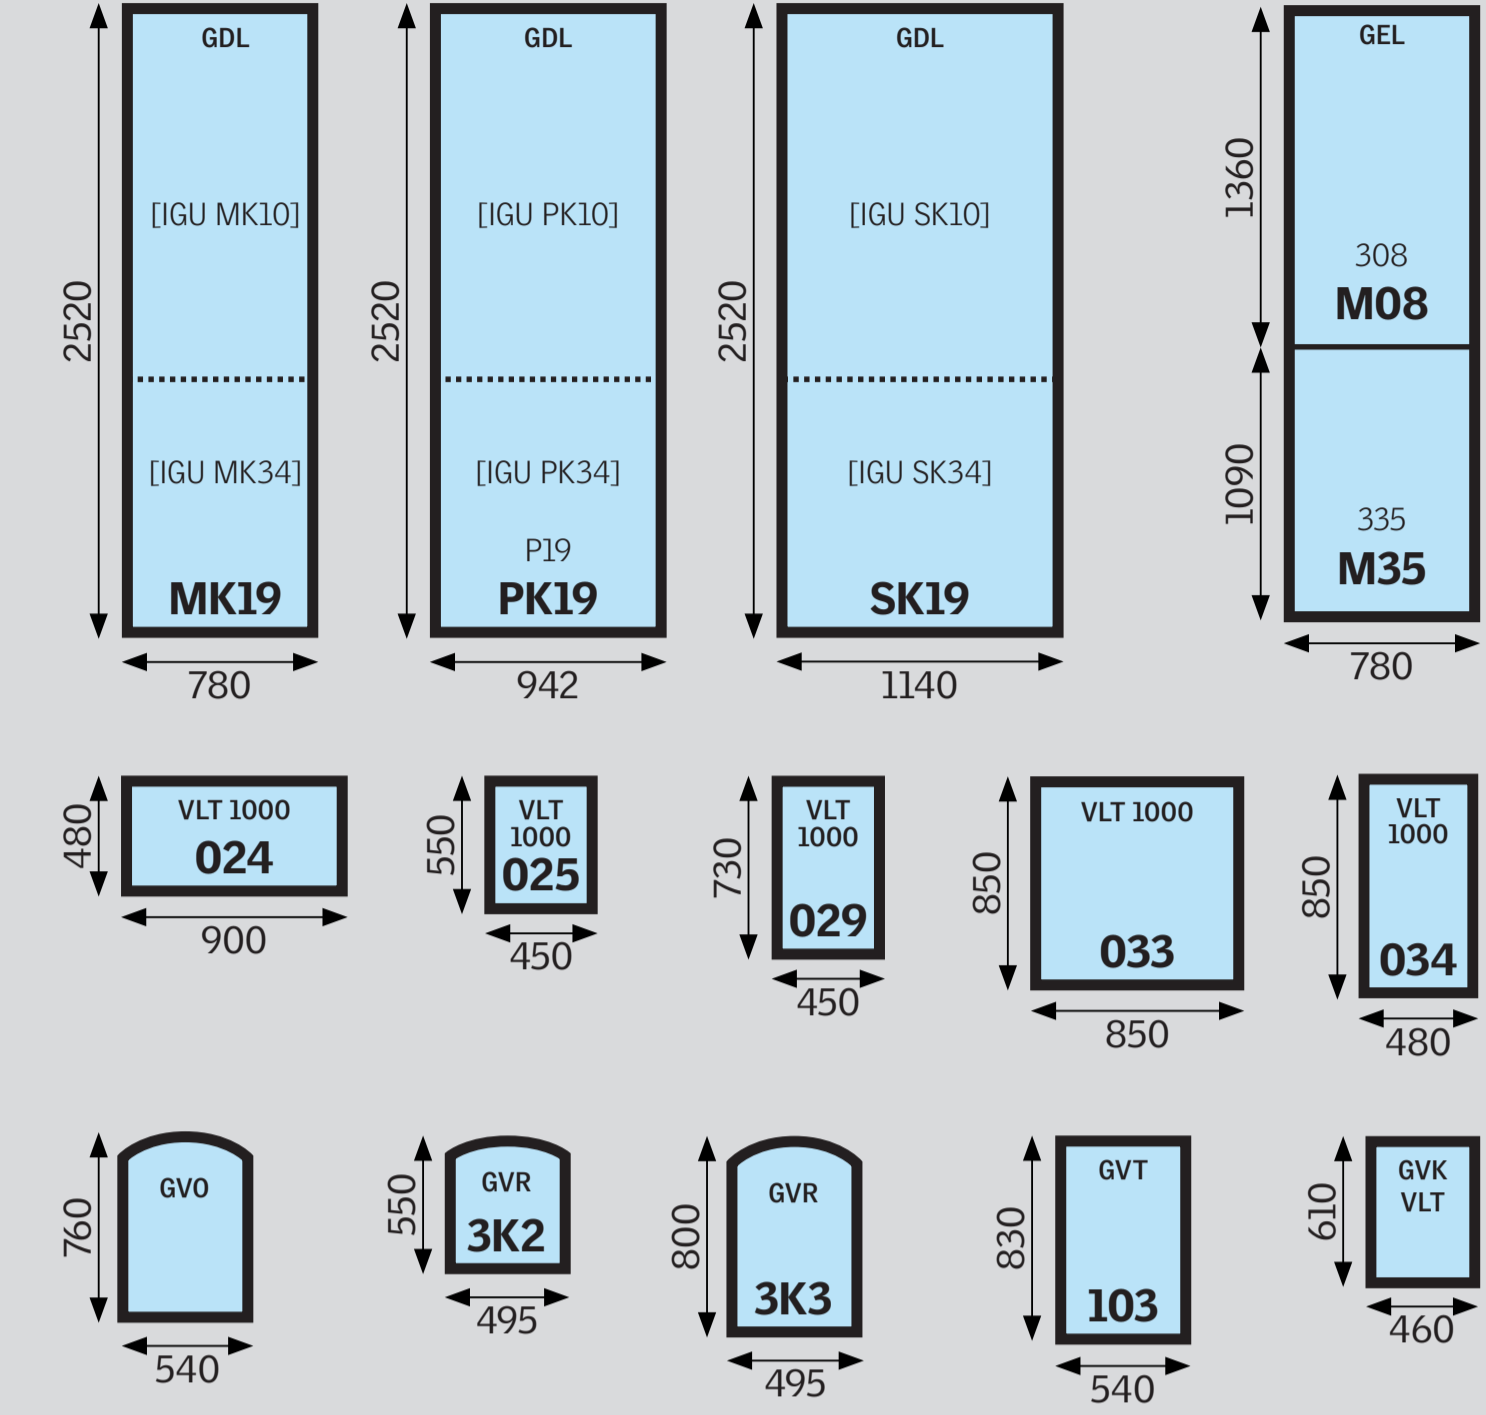

Special function roof windows

550	GGL62 GGL6221 425 GGL86 P25 PK25			
	GGL62 GGL6221 601 GGL86 S01 SK01			
624	GGL62 GGL6221 102 GGL86 C02 CK02			
	GGL62 GGL6221 104 GGL86 C04 CK04			
698	GGL62 GGL6221 204 GGL86 F04 FK04			
	GGL62 GGL6221 304 GGL86 M04 MK04			
778	GGL62 GGL6221 404 GGL86 P04 PK04			
	GGL62 GGL6221 704 GGL86 U04 UK04			
978	GGL62 GGL6221 104 GGL86 C04 CK04			
	GGL62 GGL6221 204 GGL86 F04 FK04			
1178	GGL62 GGL6221 304 GGL86 M04 MK04			
	GGL62 GGL6221 404 GGL86 P04 PK04			
1398	GGL62 GGL6221 604 GGL86 S06 SK06			
	GGL62 GGL6221 804 GGL86 U08 UK08			
1600	GGL62 GGL6221 1304 GGL86 M10 MK10			
	GGL62 GGL6221 1504 GGL86 P10 PK10			
920	GIL62 GIU62 GIL62 334 M34 MK34			
	GIL62 GIU62 GIL62 434 P34 PK34			
601	VFE62 VIU62 VFE62 331 M31 MK31			
	VFE62 VIU62 VFE62 431 P31 PK31			
955	VFE62 VFA62 VFB62 334 M34 MK35			
	VFE62 VFA62 VFB62 434 P34 PK35			
1155	VFE62 VFA62 VFB62 336 M36 MK36			
	VFE62 VFA62 VFB62 436 P36 PK36			
1375	VFE62 VFA62 VFB62 338 M38 MK38			
	VFE62 VFA62 VFB62 438 P38 PK38			

Flat-roof windows

600	CFP CVJ CVP CFU CFJ CVJ CVP CFU 060060				CFJ CVJ CVU 090060							
	CFP CVJ CVP CFU CFJ CVJ CVP CFU 080080				CFJ CVJ CVU 120090							
800	CFP CVP 060090				CFP CVP CFU 090090				CFJ CVJ CVU 120090			
	CFP CVP 060090				CFP CVP CFU 090090				CFJ CVJ CVU 120090			
900	CFP CVP 060090				CFP CVP CFU 090090				CFJ CVJ CVU 120090			
	CFP CVP 060090				CFP CVP CFU 090090				CFJ CVJ CVU 120090			
1000	CFP CVP 060090				CFP CVP CFU 090090				CFJ CVJ CVU 120090			
	CFP CVP 060090				CFP CVP CFU 090090				CFJ CVJ CVU 120090			
1200	CFP CVP 060090				CFP CVP CFU 090090				CFJ CVJ CVU 120090			
	CFP CVP 060090				CFP CVP CFU 090090				CFJ CVJ CVU 120090			
1500	CFP CVP 060090				CFP CVP CFU 090090				CFJ CVJ CVU 120090			
	CFP CVP 060090				CFP CVP CFU 090090				CFJ CVJ CVU 120090			

FRW 1.0 ■ New generation glass rooflights 2.0 ■ VELUX domes

CVU solar in all sizes available in 2022, Q2
* CFU, CVU electric in sizes 150x100, 150x150, 200x100 available in 2022, Q2
** CFJ, CVJ only base unit height 150 mm

Base unit height 150 mm: CFP, CVP, CXP, CSP, CFU, CVU, CFJ, CVJ
Base unit height 300 mm: CFJ, CVJ, CSJ
Base unit height 500 mm: CFJ, CVJ
CFJ/CVJ 200100 only base unit height 150 mm