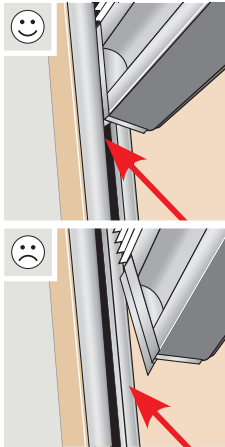

FHC

VAS 453904-2015-08

3

6

- AR:** VELUX Argentina S.A.
348 4 639944
- AT:** VELUX Österreich GmbH
02245/32 3 50
- AU:** VELUX Australia Pty. Ltd.
1300 859 856
- BA:** VELUX Bosna i Hercegovina d.o.o.
033/626 493, 626 494
- BE:** VELUX Belgium
(010) 42.09.09
- BG:** VELUX Bulgaria EOOD
02/955 99 30
- BY:** FE VELUX Roof Windows
(017) 217 7385
- CA:** VELUX Canada Inc.
1 800 88-VELUX (888-3589)
- CH:** VELUX Schweiz AG
062 289 44 45
- CL:** VELUX Chile Limitada
2 953 6789
- CN:** VELUX (CHINA) CO. LTD.
0316-607 27 27
- CZ:** VELUX Česká republika, s.r.o.
531 015 511
- DE:** VELUX Deutschland GmbH
01806 / 33 33 99
Festnetz: 0,20 €/Anruf
Mobilfunk: max. 0,60 €/Anruf
- DK:** VELUX Danmark A/S
45 16 45 16
- EE:** VELUX Eesti OÜ
621 7790
- ES:** VELUX Spain, S.A.
91 509 71 00
- FI:** VELUX Suomi Oy
0207 290 800
- FR:** VELUX France
0821 02 15 15
0,119€ TTC/min
- GB:** VELUX Company Ltd.
01592 778 225
- HR:** VELUX Hrvatska d.o.o.
01/5555 444
- HU:** VELUX Magyarország Kft.
(06/1) 436-0601
- IE:** VELUX Company Ltd.
01 848 8775
- IT:** VELUX Italia s.p.a.
045/6173666
- JP:** VELUX-Japan Ltd.
0570-00-8145
- LT:** VELUX Lietuva, UAB
(85) 270 91 01
- LV:** VELUX Latvia SIA
67 27 77 33
- NL:** VELUX Nederland B.V.
030 - 6 629 629
- NO:** VELUX Norge AS
22 51 06 00
- NZ:** VELUX New Zealand Ltd.
0800 650 445
- PL:** VELUX Polska Sp. z o.o.
(022) 33 77 000 / 33 77 070
- PT:** VELUX Portugal, Lda
21 880 00 60
- RO:** VELUX România S.R.L.
0-8008-83589
- RS:** VELUX Srbija d.o.o.
011 20 57 500
- RU:** ZAO VELUX
8 800 200 7520
- SE:** VELUX Svenska AB
042/20 83 80
- SI:** VELUX Slovenija d.o.o.
01 724 68 68
- SK:** VELUX Slovensko, s.r.o.
(02) 33 000 555
- TR:** VELUX Çati Pencereleri
Ticaret Limited Şirketi
0 216 302 54 10
- UA:** VELUX Ukraina TOV
(044) 2916070
- US:** VELUX America Inc.
1-800-88-VELUX