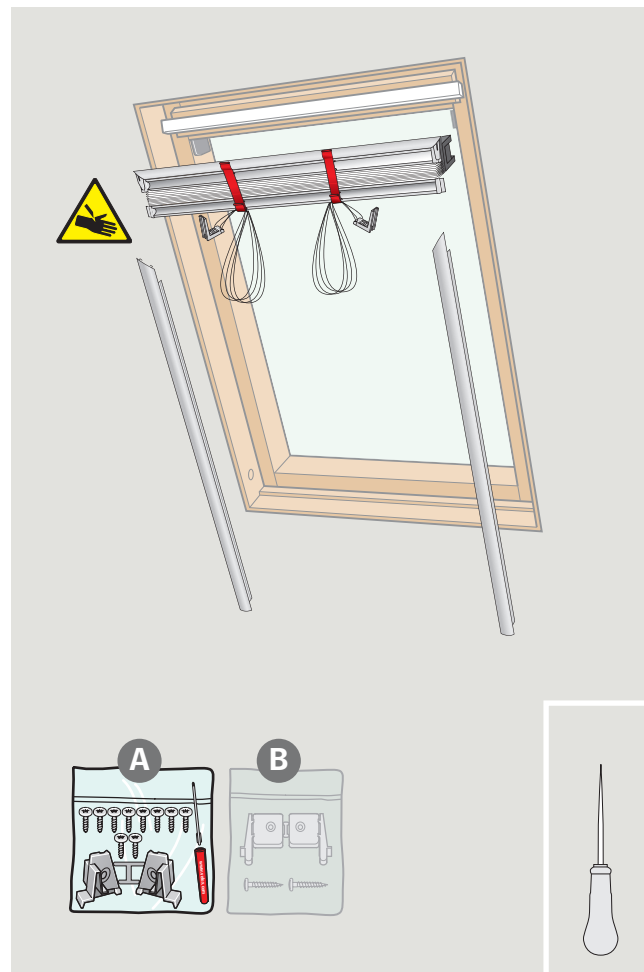

FHC

VAS 453904-2015-08

3

6

- AR:** VELUX Argentina S.A.
348 4 639944
- AT:** VELUX Österreich GmbH
02245/32 3 50
- AU:** VELUX Australia Pty. Ltd.
1300 859 856
- BA:** VELUX Bosna i Hercegovina d.o.o.
033/626 493, 626 494
- BE:** VELUX Belgium
(010) 42.09.09
- BG:** VELUX Bulgaria EOOD
02/955 99 30
- BY:** FE VELUX Roof Windows
(017) 217 7385
- CA:** VELUX Canada Inc.
1 800 88-VELUX (888-3589)
- CH:** VELUX Schweiz AG
062 289 44 45
- CL:** VELUX Chile Limitada
2 953 6789
- CN:** VELUX (CHINA) CO. LTD.
0316-607 27 27
- CZ:** VELUX Česká republika, s.r.o.
531 015 511
- DE:** VELUX Deutschland GmbH
01806 / 33 33 99
Festnetz: 0,20 €/Anruf
Mobilfunk: max. 0,60 €/Anruf
- DK:** VELUX Danmark A/S
45 16 45 16
- EE:** VELUX Eesti OÜ
621 7790
- ES:** VELUX Spain, S.A.
91 509 71 00
- FI:** VELUX Suomi Oy
0207 290 800
- FR:** VELUX France
0821 02 15 15
0,119€ TTC/min
- GB:** VELUX Company Ltd.
01592 778 225
- HR:** VELUX Hrvatska d.o.o.
01/5555 444
- HU:** VELUX Magyarország Kft.
(06/1) 436-0601
- IE:** VELUX Company Ltd.
01 848 8775
- IT:** VELUX Italia s.p.a.
045/6173666
- JP:** VELUX-Japan Ltd.
0570-00-8145
- LT:** VELUX Lietuva, UAB
(85) 270 91 01
- LV:** VELUX Latvia SIA
67 27 77 33
- NL:** VELUX Nederland B.V.
030 - 6 629 629
- NO:** VELUX Norge AS
22 51 06 00
- NZ:** VELUX New Zealand Ltd.
0800 650 445
- PL:** VELUX Polska Sp. z o.o.
(022) 33 77 000 / 33 77 070
- PT:** VELUX Portugal, Lda
21 880 00 60
- RO:** VELUX România S.R.L.
0-8008-83589
- RS:** VELUX Srbija d.o.o.
011 20 57 500
- RU:** ZAO VELUX
8 800 200 7520
- SE:** VELUX Svenska AB
042/20 83 80
- SI:** VELUX Slovenija d.o.o.
01 724 68 68
- SK:** VELUX Slovensko, s.r.o.
(02) 33 000 555
- TR:** VELUX Çati Pencereleri
Ticaret Limited Şirketi
0 216 302 54 10
- UA:** VELUX Ukraina TOV
(044) 2916070
- US:** VELUX America Inc.
1-800-88-VELUX