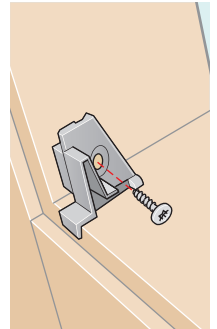

FHC

VAS 453904-2015-08

3

6

- AR:** VELUX Argentina S.A.
348 4 639944
- AT:** VELUX Österreich GmbH
02245/32 3 50
- AU:** VELUX Australia Pty. Ltd.
1300 859 856
- BA:** VELUX Bosna i Hercegovina d.o.o.
033/626 493, 626 494
- BE:** VELUX Belgium
(010) 42.09.09
- BG:** VELUX Bulgaria EOOD
02/955 99 30
- BY:** FE VELUX Roof Windows
(017) 217 7385
- CA:** VELUX Canada Inc.
1 800 88-VELUX (888-3589)
- CH:** VELUX Schweiz AG
062 289 44 45
- CL:** VELUX Chile Limitada
2 953 6789
- CN:** VELUX (CHINA) CO. LTD.
0316-607 27 27
- CZ:** VELUX Česká republika, s.r.o.
531 015 511
- DE:** VELUX Deutschland GmbH
01806 / 33 33 99
Festnetz: 0,20 €/Anruf
Mobilfunk: max. 0,60 €/Anruf
- DK:** VELUX Danmark A/S
45 16 45 16
- EE:** VELUX Eesti OÜ
621 7790
- ES:** VELUX Spain, S.A.
91 509 71 00
- FI:** VELUX Suomi Oy
0207 290 800
- FR:** VELUX France
0821 02 15 15
0,119€ TTC/min
- GB:** VELUX Company Ltd.
01592 778 225
- HR:** VELUX Hrvatska d.o.o.
01/5555 444
- HU:** VELUX Magyarország Kft.
(06/1) 436-0601
- IE:** VELUX Company Ltd.
01 848 8775
- IT:** VELUX Italia s.p.a.
045/6173666
- JP:** VELUX-Japan Ltd.
0570-00-8145
- LT:** VELUX Lietuva, UAB
(85) 270 91 01
- LV:** VELUX Latvia SIA
67 27 77 33
- NL:** VELUX Nederland B.V.
030 - 6 629 629
- NO:** VELUX Norge AS
22 51 06 00
- NZ:** VELUX New Zealand Ltd.
0800 650 445
- PL:** VELUX Polska Sp. z o.o.
(022) 33 77 000 / 33 77 070
- PT:** VELUX Portugal, Lda
21 880 00 60
- RO:** VELUX România S.R.L.
0-8008-83589
- RS:** VELUX Srbija d.o.o.
011 20 57 500
- RU:** ZAO VELUX
8 800 200 7520
- SE:** VELUX Svenska AB
042/20 83 80
- SI:** VELUX Slovenija d.o.o.
01 724 68 68
- SK:** VELUX Slovensko, s.r.o.
(02) 33 000 555
- TR:** VELUX Çati Pencereleri
Ticaret Limited Şirketi
0 216 302 54 10
- UA:** VELUX Ukraina TOV
(044) 2916070
- US:** VELUX America Inc.
1-800-88-VELUX