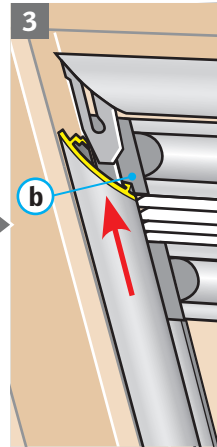

FHC

VAS 453904-2015-08

3

6

- AR:** VELUX Argentina S.A.
348 4 639944
- AT:** VELUX Österreich GmbH
02245/32 3 50
- AU:** VELUX Australia Pty. Ltd.
1300 859 856
- BA:** VELUX Bosna i Hercegovina d.o.o.
033/626 493, 626 494
- BE:** VELUX Belgium
(010) 42.09.09
- BG:** VELUX Bulgaria EOOD
02/955 99 30
- BY:** FE VELUX Roof Windows
(017) 217 7385
- CA:** VELUX Canada Inc.
1 800 88-VELUX (888-3589)
- CH:** VELUX Schweiz AG
062 289 44 45
- CL:** VELUX Chile Limitada
2 953 6789
- CN:** VELUX (CHINA) CO. LTD.
0316-607 27 27
- CZ:** VELUX Česká republika, s.r.o.
531 015 511
- DE:** VELUX Deutschland GmbH
01806 / 33 33 99
Festnetz: 0,20 €/Anruf
Mobilfunk: max. 0,60 €/Anruf
- DK:** VELUX Danmark A/S
45 16 45 16
- EE:** VELUX Eesti OÜ
621 7790
- ES:** VELUX Spain, S.A.
91 509 71 00
- FI:** VELUX Suomi Oy
0207 290 800
- FR:** VELUX France
0821 02 15 15
0,119€ TTC/min
- GB:** VELUX Company Ltd.
01592 778 225
- HR:** VELUX Hrvatska d.o.o.
01/5555 444
- HU:** VELUX Magyarország Kft.
(06/1) 436-0601
- IE:** VELUX Company Ltd.
01 848 8775
- IT:** VELUX Italia s.p.a.
045/6173666
- JP:** VELUX-Japan Ltd.
0570-00-8145
- LT:** VELUX Lietuva, UAB
(85) 270 91 01
- LV:** VELUX Latvia SIA
67 27 77 33
- NL:** VELUX Nederland B.V.
030 - 6 629 629
- NO:** VELUX Norge AS
22 51 06 00
- NZ:** VELUX New Zealand Ltd.
0800 650 445
- PL:** VELUX Polska Sp. z o.o.
(022) 33 77 000 / 33 77 070
- PT:** VELUX Portugal, Lda
21 880 00 60
- RO:** VELUX România S.R.L.
0-8008-83589
- RS:** VELUX Srbija d.o.o.
011 20 57 500
- RU:** ZAO VELUX
8 800 200 7520
- SE:** VELUX Svenska AB
042/20 83 80
- SI:** VELUX Slovenija d.o.o.
01 724 68 68
- SK:** VELUX Slovensko, s.r.o.
(02) 33 000 555
- TR:** VELUX Çati Pencereleri
Ticaret Limited Şirketi
0 216 302 54 10
- UA:** VELUX Ukraina TOV
(044) 2916070
- US:** VELUX America Inc.
1-800-88-VELUX