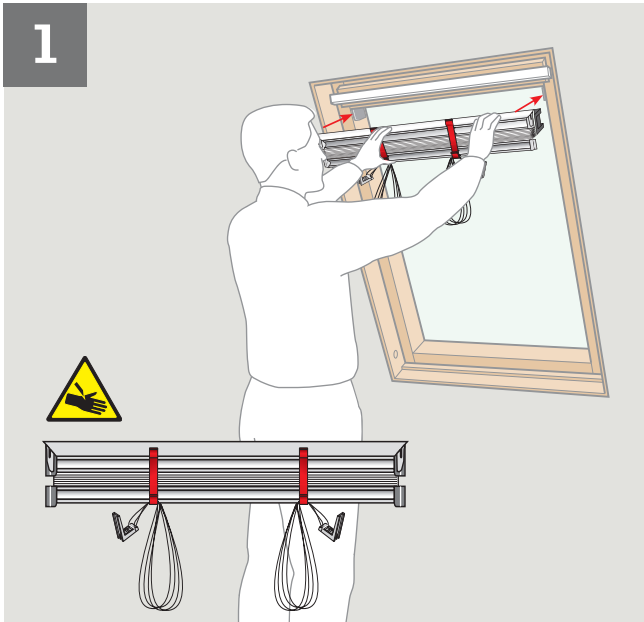

FHC

VAS 453904-2015-08

3

6

- AR:** VELUX Argentina S.A.
348 4 639944
- AT:** VELUX Österreich GmbH
02245/32 3 50
- AU:** VELUX Australia Pty. Ltd.
1300 859 856
- BA:** VELUX Bosna i Hercegovina d.o.o.
033/626 493, 626 494
- BE:** VELUX Belgium
(010) 42.09.09
- BG:** VELUX Bulgaria EOOD
02/955 99 30
- BY:** FE VELUX Roof Windows
(017) 217 7385
- CA:** VELUX Canada Inc.
1 800 88-VELUX (888-3589)
- CH:** VELUX Schweiz AG
062 289 44 45
- CL:** VELUX Chile Limitada
2 953 6789
- CN:** VELUX (CHINA) CO. LTD.
0316-607 27 27
- CZ:** VELUX Česká republika, s.r.o.
531 015 511
- DE:** VELUX Deutschland GmbH
01806 / 33 33 99
Festnetz: 0,20 €/Anruf
Mobilfunk: max. 0,60 €/Anruf
- DK:** VELUX Danmark A/S
45 16 45 16
- EE:** VELUX Eesti OÜ
621 7790
- ES:** VELUX Spain, S.A.
91 509 71 00
- FI:** VELUX Suomi Oy
0207 290 800
- FR:** VELUX France
0821 02 15 15
0,119€ TTC/min
- GB:** VELUX Company Ltd.
01592 778 225
- HR:** VELUX Hrvatska d.o.o.
01/5555 444
- HU:** VELUX Magyarország Kft.
(06/1) 436-0601
- IE:** VELUX Company Ltd.
01 848 8775
- IT:** VELUX Italia s.p.a.
045/6173666
- JP:** VELUX-Japan Ltd.
0570-00-8145
- LT:** VELUX Lietuva, UAB
(85) 270 91 01
- LV:** VELUX Latvia SIA
67 27 77 33
- NL:** VELUX Nederland B.V.
030 - 6 629 629
- NO:** VELUX Norge AS
22 51 06 00
- NZ:** VELUX New Zealand Ltd.
0800 650 445
- PL:** VELUX Polska Sp. z o.o.
(022) 33 77 000 / 33 77 070
- PT:** VELUX Portugal, Lda
21 880 00 60
- RO:** VELUX România S.R.L.
0-8008-83589
- RS:** VELUX Srbija d.o.o.
011 20 57 500
- RU:** ZAO VELUX
8 800 200 7520
- SE:** VELUX Svenska AB
042/20 83 80
- SI:** VELUX Slovenija d.o.o.
01 724 68 68
- SK:** VELUX Slovensko, s.r.o.
(02) 33 000 555
- TR:** VELUX Çati Pencereleri
Ticaret Limited Şirketi
0 216 302 54 10
- UA:** VELUX Ukraina TOV
(044) 2916070
- US:** VELUX America Inc.
1-800-88-VELUX