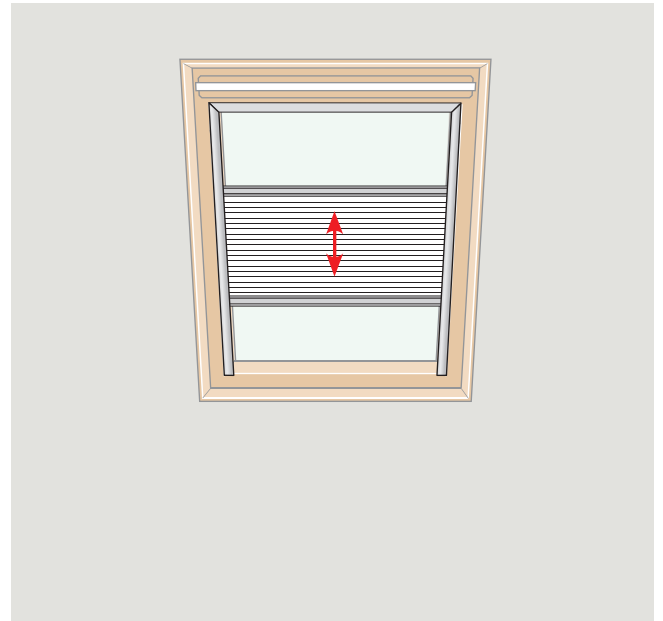

FHC

VAS 453904-2015-08

3

6

- AR:** VELUX Argentina S.A.
348 4 639944
- AT:** VELUX Österreich GmbH
02245/32 3 50
- AU:** VELUX Australia Pty. Ltd.
1300 859 856
- BA:** VELUX Bosna i Hercegovina d.o.o.
033/626 493, 626 494
- BE:** VELUX Belgium
(010) 42.09.09
- BG:** VELUX Bulgaria EOOD
02/955 99 30
- BY:** FE VELUX Roof Windows
(017) 217 7385
- CA:** VELUX Canada Inc.
1 800 88-VELUX (888-3589)
- CH:** VELUX Schweiz AG
062 289 44 45
- CL:** VELUX Chile Limitada
2 953 6789
- CN:** VELUX (CHINA) CO. LTD.
0316-607 27 27
- CZ:** VELUX Česká republika, s.r.o.
531 015 511
- DE:** VELUX Deutschland GmbH
01806 / 33 33 99
Festnetz: 0,20 €/Anruf
Mobilfunk: max. 0,60 €/Anruf
- DK:** VELUX Danmark A/S
45 16 45 16
- EE:** VELUX Eesti OÜ
621 7790
- ES:** VELUX Spain, S.A.
91 509 71 00
- FI:** VELUX Suomi Oy
0207 290 800
- FR:** VELUX France
0821 02 15 15
0,119€ TTC/min
- GB:** VELUX Company Ltd.
01592 778 225
- HR:** VELUX Hrvatska d.o.o.
01/5555 444
- HU:** VELUX Magyarország Kft.
(06/1) 436-0601
- IE:** VELUX Company Ltd.
01 848 8775
- IT:** VELUX Italia s.p.a.
045/6173666
- JP:** VELUX-Japan Ltd.
0570-00-8145
- LT:** VELUX Lietuva, UAB
(85) 270 91 01
- LV:** VELUX Latvia SIA
67 27 77 33
- NL:** VELUX Nederland B.V.
030 - 6 629 629
- NO:** VELUX Norge AS
22 51 06 00
- NZ:** VELUX New Zealand Ltd.
0800 650 445
- PL:** VELUX Polska Sp. z o.o.
(022) 33 77 000 / 33 77 070
- PT:** VELUX Portugal, Lda
21 880 00 60
- RO:** VELUX România S.R.L.
0-8008-83589
- RS:** VELUX Srbija d.o.o.
011 20 57 500
- RU:** ZAO VELUX
8 800 200 7520
- SE:** VELUX Svenska AB
042/20 83 80
- SI:** VELUX Slovenija d.o.o.
01 724 68 68
- SK:** VELUX Slovensko, s.r.o.
(02) 33 000 555
- TR:** VELUX Çati Pencereleri
Ticaret Limited Şirketi
0 216 302 54 10
- UA:** VELUX Ukraina TOV
(044) 2916070
- US:** VELUX America Inc.
1-800-88-VELUX