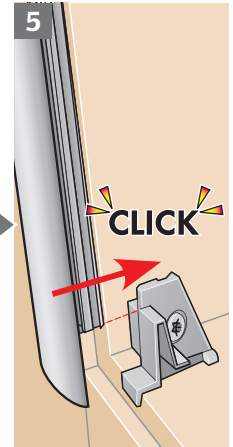

FHC

VAS 453904-2015-08

3

6

- AR:** VELUX Argentina S.A.
348 4 639944
- AT:** VELUX Österreich GmbH
02245/32 3 50
- AU:** VELUX Australia Pty. Ltd.
1300 859 856
- BA:** VELUX Bosna i Hercegovina d.o.o.
033/626 493, 626 494
- BE:** VELUX Belgium
(010) 42.09.09
- BG:** VELUX Bulgaria EOOD
02/955 99 30
- BY:** FE VELUX Roof Windows
(017) 217 7385
- CA:** VELUX Canada Inc.
1 800 88-VELUX (888-3589)
- CH:** VELUX Schweiz AG
062 289 44 45
- CL:** VELUX Chile Limitada
2 953 6789
- CN:** VELUX (CHINA) CO. LTD.
0316-607 27 27
- CZ:** VELUX Česká republika, s.r.o.
531 015 511
- DE:** VELUX Deutschland GmbH
01806 / 33 33 99
Festnetz: 0,20 €/Anruf
Mobilfunk: max. 0,60 €/Anruf
- DK:** VELUX Danmark A/S
45 16 45 16
- EE:** VELUX Eesti OÜ
621 7790
- ES:** VELUX Spain, S.A.
91 509 71 00
- FI:** VELUX Suomi Oy
0207 290 800
- FR:** VELUX France
0821 02 15 15
0,119€ TTC/min
- GB:** VELUX Company Ltd.
01592 778 225
- HR:** VELUX Hrvatska d.o.o.
01/5555 444
- HU:** VELUX Magyarország Kft.
(06/1) 436-0601
- IE:** VELUX Company Ltd.
01 848 8775
- IT:** VELUX Italia s.p.a.
045/6173666
- JP:** VELUX-Japan Ltd.
0570-00-8145
- LT:** VELUX Lietuva, UAB
(85) 270 91 01
- LV:** VELUX Latvia SIA
67 27 77 33
- NL:** VELUX Nederland B.V.
030 - 6 629 629
- NO:** VELUX Norge AS
22 51 06 00
- NZ:** VELUX New Zealand Ltd.
0800 650 445
- PL:** VELUX Polska Sp. z o.o.
(022) 33 77 000 / 33 77 070
- PT:** VELUX Portugal, Lda
21 880 00 60
- RO:** VELUX România S.R.L.
0-8008-83589
- RS:** VELUX Srbija d.o.o.
011 20 57 500
- RU:** ZAO VELUX
8 800 200 7520
- SE:** VELUX Svenska AB
042/20 83 80
- SI:** VELUX Slovenija d.o.o.
01 724 68 68
- SK:** VELUX Slovensko, s.r.o.
(02) 33 000 555
- TR:** VELUX Çati Pencereleri
Ticaret Limited Şirketi
0 216 302 54 10
- UA:** VELUX Ukraina TOV
(044) 2916070
- US:** VELUX America Inc.
1-800-88-VELUX