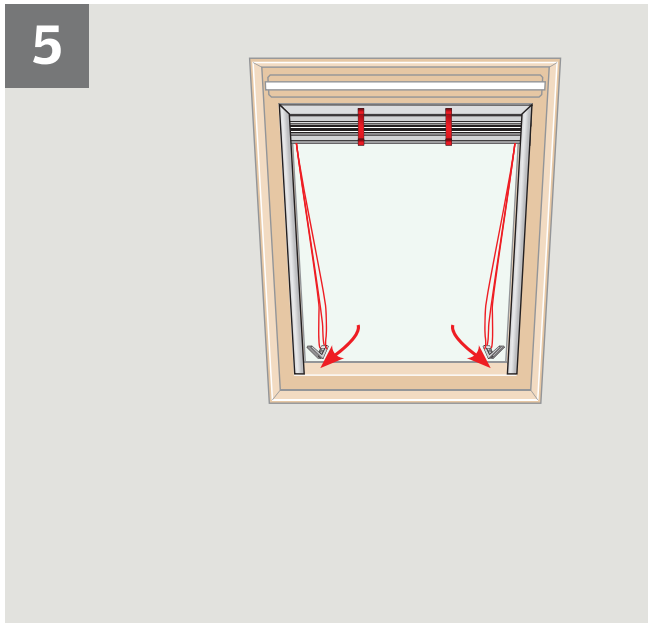

FHC

VAS 453904-2015-08

3

6

- AR:** VELUX Argentina S.A.
348 4 639944
- AT:** VELUX Österreich GmbH
02245/32 3 50
- AU:** VELUX Australia Pty. Ltd.
1300 859 856
- BA:** VELUX Bosna i Hercegovina d.o.o.
033/626 493, 626 494
- BE:** VELUX Belgium
(010) 42.09.09
- BG:** VELUX Bulgaria EOOD
02/955 99 30
- BY:** FE VELUX Roof Windows
(017) 217 7385
- CA:** VELUX Canada Inc.
1 800 88-VELUX (888-3589)
- CH:** VELUX Schweiz AG
062 289 44 45
- CL:** VELUX Chile Limitada
2 953 6789
- CN:** VELUX (CHINA) CO. LTD.
0316-607 27 27
- CZ:** VELUX Česká republika, s.r.o.
531 015 511
- DE:** VELUX Deutschland GmbH
01806 / 33 33 99
Festnetz: 0,20 €/Anruf
Mobilfunk: max. 0,60 €/Anruf
- DK:** VELUX Danmark A/S
45 16 45 16
- EE:** VELUX Eesti OÜ
621 7790
- ES:** VELUX Spain, S.A.
91 509 71 00
- FI:** VELUX Suomi Oy
0207 290 800
- FR:** VELUX France
0821 02 15 15
0,119€ TTC/min
- GB:** VELUX Company Ltd.
01592 778 225
- HR:** VELUX Hrvatska d.o.o.
01/5555 444
- HU:** VELUX Magyarország Kft.
(06/1) 436-0601
- IE:** VELUX Company Ltd.
01 848 8775
- IT:** VELUX Italia s.p.a.
045/6173666
- JP:** VELUX-Japan Ltd.
0570-00-8145
- LT:** VELUX Lietuva, UAB
(85) 270 91 01
- LV:** VELUX Latvia SIA
67 27 77 33
- NL:** VELUX Nederland B.V.
030 - 6 629 629
- NO:** VELUX Norge AS
22 51 06 00
- NZ:** VELUX New Zealand Ltd.
0800 650 445
- PL:** VELUX Polska Sp. z o.o.
(022) 33 77 000 / 33 77 070
- PT:** VELUX Portugal, Lda
21 880 00 60
- RO:** VELUX România S.R.L.
0-8008-83589
- RS:** VELUX Srbija d.o.o.
011 20 57 500
- RU:** ZAO VELUX
8 800 200 7520
- SE:** VELUX Svenska AB
042/20 83 80
- SI:** VELUX Slovenija d.o.o.
01 724 68 68
- SK:** VELUX Slovensko, s.r.o.
(02) 33 000 555
- TR:** VELUX Çati Pencereleri
Ticaret Limited Şirketi
0 216 302 54 10
- UA:** VELUX Ukraina TOV
(044) 2916070
- US:** VELUX America Inc.
1-800-88-VELUX