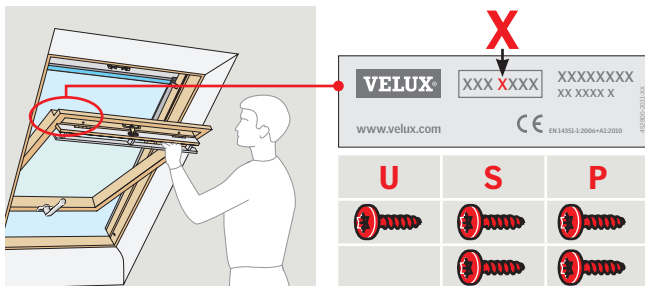

FHC

VAS 453904-2015-08

3

6

- AR:** VELUX Argentina S.A.
348 4 639944
- AT:** VELUX Österreich GmbH
02245/32 3 50
- AU:** VELUX Australia Pty. Ltd.
1300 859 856
- BA:** VELUX Bosna i Hercegovina d.o.o.
033/626 493, 626 494
- BE:** VELUX Belgium
(010) 42.09.09
- BG:** VELUX Bulgaria EOOD
02/955 99 30
- BY:** FE VELUX Roof Windows
(017) 217 7385
- CA:** VELUX Canada Inc.
1 800 88-VELUX (888-3589)
- CH:** VELUX Schweiz AG
062 289 44 45
- CL:** VELUX Chile Limitada
2 953 6789
- CN:** VELUX (CHINA) CO. LTD.
0316-607 27 27
- CZ:** VELUX Česká republika, s.r.o.
531 015 511
- DE:** VELUX Deutschland GmbH
01806 / 33 33 99
Festnetz: 0,20 €/Anruf
Mobilfunk: max. 0,60 €/Anruf
- DK:** VELUX Danmark A/S
45 16 45 16
- EE:** VELUX Eesti OÜ
621 7790
- ES:** VELUX Spain, S.A.
91 509 71 00
- FI:** VELUX Suomi Oy
0207 290 800
- FR:** VELUX France
0821 02 15 15
0,119€ TTC/min
- GB:** VELUX Company Ltd.
01592 778 225
- HR:** VELUX Hrvatska d.o.o.
01/5555 444
- HU:** VELUX Magyarország Kft.
(06/1) 436-0601
- IE:** VELUX Company Ltd.
01 848 8775
- IT:** VELUX Italia s.p.a.
045/6173666
- JP:** VELUX-Japan Ltd.
0570-00-8145
- LT:** VELUX Lietuva, UAB
(85) 270 91 01
- LV:** VELUX Latvia SIA
67 27 77 33
- NL:** VELUX Nederland B.V.
030 - 6 629 629
- NO:** VELUX Norge AS
22 51 06 00
- NZ:** VELUX New Zealand Ltd.
0800 650 445
- PL:** VELUX Polska Sp. z o.o.
(022) 33 77 000 / 33 77 070
- PT:** VELUX Portugal, Lda
21 880 00 60
- RO:** VELUX România S.R.L.
0-8008-83589
- RS:** VELUX Srbija d.o.o.
011 20 57 500
- RU:** ZAO VELUX
8 800 200 7520
- SE:** VELUX Svenska AB
042/20 83 80
- SI:** VELUX Slovenija d.o.o.
01 724 68 68
- SK:** VELUX Slovensko, s.r.o.
(02) 33 000 555
- TR:** VELUX Çati Pencereleri
Ticaret Limited Şirketi
0 216 302 54 10
- UA:** VELUX Ukraina TOV
(044) 2916070
- US:** VELUX America Inc.
1-800-88-VELUX