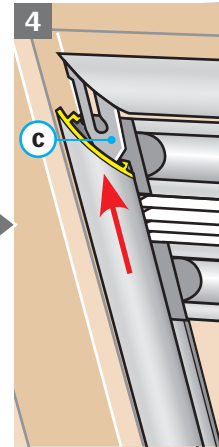

FHC

VAS 453904-2015-08

3

6

- AR:** VELUX Argentina S.A.
348 4 639944
- AT:** VELUX Österreich GmbH
02245/32 3 50
- AU:** VELUX Australia Pty. Ltd.
1300 859 856
- BA:** VELUX Bosna i Hercegovina d.o.o.
033/626 493, 626 494
- BE:** VELUX Belgium
(010) 42.09.09
- BG:** VELUX Bulgaria EOOD
02/955 99 30
- BY:** FE VELUX Roof Windows
(017) 217 7385
- CA:** VELUX Canada Inc.
1 800 88-VELUX (888-3589)
- CH:** VELUX Schweiz AG
062 289 44 45
- CL:** VELUX Chile Limitada
2 953 6789
- CN:** VELUX (CHINA) CO. LTD.
0316-607 27 27
- CZ:** VELUX Česká republika, s.r.o.
531 015 511
- DE:** VELUX Deutschland GmbH
01806 / 33 33 99
Festnetz: 0,20 €/Anruf
Mobilfunk: max. 0,60 €/Anruf
- DK:** VELUX Danmark A/S
45 16 45 16
- EE:** VELUX Eesti OÜ
621 7790
- ES:** VELUX Spain, S.A.
91 509 71 00
- FI:** VELUX Suomi Oy
0207 290 800
- FR:** VELUX France
0821 02 15 15
0,119€ TTC/min
- GB:** VELUX Company Ltd.
01592 778 225
- HR:** VELUX Hrvatska d.o.o.
01/5555 444
- HU:** VELUX Magyarország Kft.
(06/1) 436-0601
- IE:** VELUX Company Ltd.
01 848 8775
- IT:** VELUX Italia s.p.a.
045/6173666
- JP:** VELUX-Japan Ltd.
0570-00-8145
- LT:** VELUX Lietuva, UAB
(85) 270 91 01
- LV:** VELUX Latvia SIA
67 27 77 33
- NL:** VELUX Nederland B.V.
030 - 6 629 629
- NO:** VELUX Norge AS
22 51 06 00
- NZ:** VELUX New Zealand Ltd.
0800 650 445
- PL:** VELUX Polska Sp. z o.o.
(022) 33 77 000 / 33 77 070
- PT:** VELUX Portugal, Lda
21 880 00 60
- RO:** VELUX România S.R.L.
0-8008-83589
- RS:** VELUX Srbija d.o.o.
011 20 57 500
- RU:** ZAO VELUX
8 800 200 7520
- SE:** VELUX Svenska AB
042/20 83 80
- SI:** VELUX Slovenija d.o.o.
01 724 68 68
- SK:** VELUX Slovensko, s.r.o.
(02) 33 000 555
- TR:** VELUX Çati Pencereleri
Ticaret Limited Şirketi
0 216 302 54 10
- UA:** VELUX Ukraina TOV
(044) 2916070
- US:** VELUX America Inc.
1-800-88-VELUX