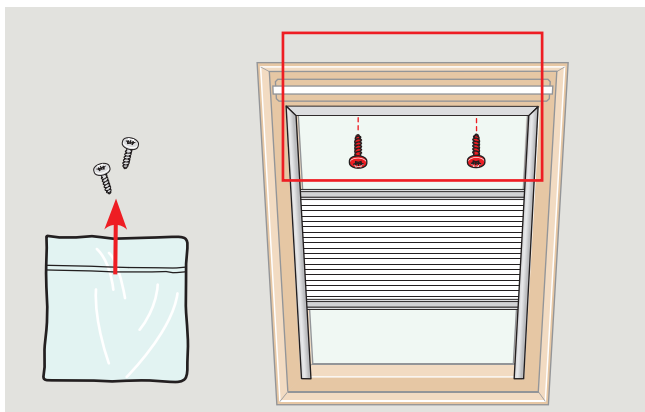

FHC

VAS 453904-2015-08

3

6

- AR:** VELUX Argentina S.A.
348 4 639944
- AT:** VELUX Österreich GmbH
02245/32 3 50
- AU:** VELUX Australia Pty. Ltd.
1300 859 856
- BA:** VELUX Bosna i Hercegovina d.o.o.
033/626 493, 626 494
- BE:** VELUX Belgium
(010) 42.09.09
- BG:** VELUX Bulgaria EOOD
02/955 99 30
- BY:** FE VELUX Roof Windows
(017) 217 7385
- CA:** VELUX Canada Inc.
1 800 88-VELUX (888-3589)
- CH:** VELUX Schweiz AG
062 289 44 45
- CL:** VELUX Chile Limitada
2 953 6789
- CN:** VELUX (CHINA) CO. LTD.
0316-607 27 27
- CZ:** VELUX Česká republika, s.r.o.
531 015 511
- DE:** VELUX Deutschland GmbH
01806 / 33 33 99
Festnetz: 0,20 €/Anruf
Mobilfunk: max. 0,60 €/Anruf
- DK:** VELUX Danmark A/S
45 16 45 16
- EE:** VELUX Eesti OÜ
621 7790
- ES:** VELUX Spain, S.A.
91 509 71 00
- FI:** VELUX Suomi Oy
0207 290 800
- FR:** VELUX France
0821 02 15 15
0,119€ TTC/min
- GB:** VELUX Company Ltd.
01592 778 225
- HR:** VELUX Hrvatska d.o.o.
01/5555 444
- HU:** VELUX Magyarország Kft.
(06/1) 436-0601
- IE:** VELUX Company Ltd.
01 848 8775
- IT:** VELUX Italia s.p.a.
045/6173666
- JP:** VELUX-Japan Ltd.
0570-00-8145
- LT:** VELUX Lietuva, UAB
(85) 270 91 01
- LV:** VELUX Latvia SIA
67 27 77 33
- NL:** VELUX Nederland B.V.
030 - 6 629 629
- NO:** VELUX Norge AS
22 51 06 00
- NZ:** VELUX New Zealand Ltd.
0800 650 445
- PL:** VELUX Polska Sp. z o.o.
(022) 33 77 000 / 33 77 070
- PT:** VELUX Portugal, Lda
21 880 00 60
- RO:** VELUX România S.R.L.
0-8008-83589
- RS:** VELUX Srbija d.o.o.
011 20 57 500
- RU:** ZAO VELUX
8 800 200 7520
- SE:** VELUX Svenska AB
042/20 83 80
- SI:** VELUX Slovenija d.o.o.
01 724 68 68
- SK:** VELUX Slovensko, s.r.o.
(02) 33 000 555
- TR:** VELUX Çati Pencereleri
Ticaret Limited Şirketi
0 216 302 54 10
- UA:** VELUX Ukraina TOV
(044) 2916070
- US:** VELUX America Inc.
1-800-88-VELUX