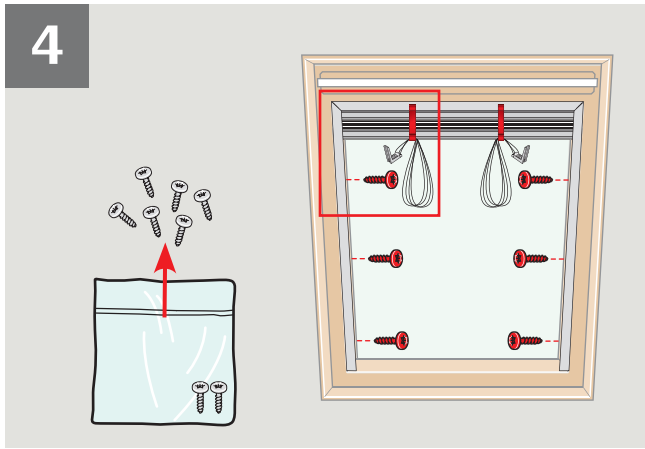

FHC

VAS 453904-2015-08

3

6

- AR:** VELUX Argentina S.A.
348 4 639944
- AT:** VELUX Österreich GmbH
02245/32 3 50
- AU:** VELUX Australia Pty. Ltd.
1300 859 856
- BA:** VELUX Bosna i Hercegovina d.o.o.
033/626 493, 626 494
- BE:** VELUX Belgium
(010) 42.09.09
- BG:** VELUX Bulgaria EOOD
02/955 99 30
- BY:** FE VELUX Roof Windows
(017) 217 7385
- CA:** VELUX Canada Inc.
1 800 88-VELUX (888-3589)
- CH:** VELUX Schweiz AG
062 289 44 45
- CL:** VELUX Chile Limitada
2 953 6789
- CN:** VELUX (CHINA) CO. LTD.
0316-607 27 27
- CZ:** VELUX Česká republika, s.r.o.
531 015 511
- DE:** VELUX Deutschland GmbH
01806 / 33 33 99
Festnetz: 0,20 €/Anruf
Mobilfunk: max. 0,60 €/Anruf
- DK:** VELUX Danmark A/S
45 16 45 16
- EE:** VELUX Eesti OÜ
621 7790
- ES:** VELUX Spain, S.A.
91 509 71 00
- FI:** VELUX Suomi Oy
0207 290 800
- FR:** VELUX France
0821 02 15 15
0,119€ TTC/min
- GB:** VELUX Company Ltd.
01592 778 225
- HR:** VELUX Hrvatska d.o.o.
01/5555 444
- HU:** VELUX Magyarország Kft.
(06/1) 436-0601
- IE:** VELUX Company Ltd.
01 848 8775
- IT:** VELUX Italia s.p.a.
045/6173666
- JP:** VELUX-Japan Ltd.
0570-00-8145
- LT:** VELUX Lietuva, UAB
(85) 270 91 01
- LV:** VELUX Latvia SIA
67 27 77 33
- NL:** VELUX Nederland B.V.
030 - 6 629 629
- NO:** VELUX Norge AS
22 51 06 00
- NZ:** VELUX New Zealand Ltd.
0800 650 445
- PL:** VELUX Polska Sp. z o.o.
(022) 33 77 000 / 33 77 070
- PT:** VELUX Portugal, Lda
21 880 00 60
- RO:** VELUX România S.R.L.
0-8008-83589
- RS:** VELUX Srbija d.o.o.
011 20 57 500
- RU:** ZAO VELUX
8 800 200 7520
- SE:** VELUX Svenska AB
042/20 83 80
- SI:** VELUX Slovenija d.o.o.
01 724 68 68
- SK:** VELUX Slovensko, s.r.o.
(02) 33 000 555
- TR:** VELUX Çati Pencereleri
Ticaret Limited Şirketi
0 216 302 54 10
- UA:** VELUX Ukraina TOV
(044) 2916070
- US:** VELUX America Inc.
1-800-88-VELUX