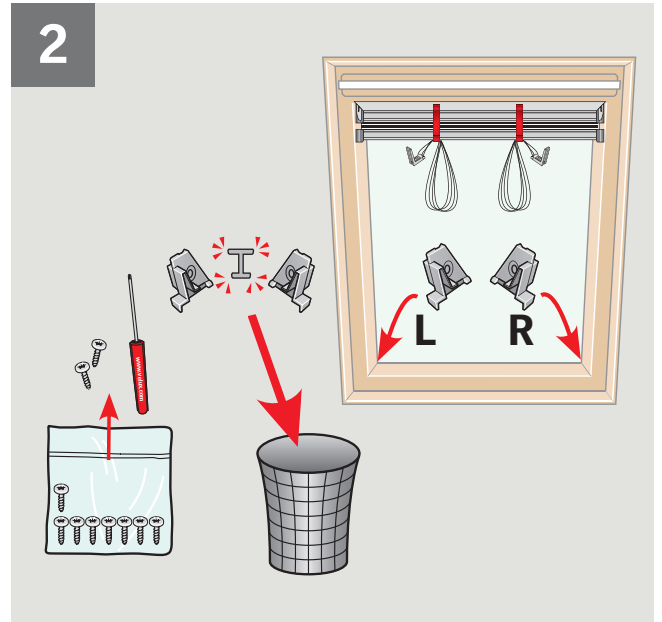

FHC

VAS 453904-2015-08

3

6

- AR:** VELUX Argentina S.A.
348 4 639944
- AT:** VELUX Österreich GmbH
02245/32 3 50
- AU:** VELUX Australia Pty. Ltd.
1300 859 856
- BA:** VELUX Bosna i Hercegovina d.o.o.
033/626 493, 626 494
- BE:** VELUX Belgium
(010) 42.09.09
- BG:** VELUX Bulgaria EOOD
02/955 99 30
- BY:** FE VELUX Roof Windows
(017) 217 7385
- CA:** VELUX Canada Inc.
1 800 88-VELUX (888-3589)
- CH:** VELUX Schweiz AG
062 289 44 45
- CL:** VELUX Chile Limitada
2 953 6789
- CN:** VELUX (CHINA) CO. LTD.
0316-607 27 27
- CZ:** VELUX Česká republika, s.r.o.
531 015 511
- DE:** VELUX Deutschland GmbH
01806 / 33 33 99
Festnetz: 0,20 €/Anruf
Mobilfunk: max. 0,60 €/Anruf
- DK:** VELUX Danmark A/S
45 16 45 16
- EE:** VELUX Eesti OÜ
621 7790
- ES:** VELUX Spain, S.A.
91 509 71 00
- FI:** VELUX Suomi Oy
0207 290 800
- FR:** VELUX France
0821 02 15 15
0,119€ TTC/min
- GB:** VELUX Company Ltd.
01592 778 225
- HR:** VELUX Hrvatska d.o.o.
01/5555 444
- HU:** VELUX Magyarország Kft.
(06/1) 436-0601
- IE:** VELUX Company Ltd.
01 848 8775
- IT:** VELUX Italia s.p.a.
045/6173666
- JP:** VELUX-Japan Ltd.
0570-00-8145
- LT:** VELUX Lietuva, UAB
(85) 270 91 01
- LV:** VELUX Latvia SIA
67 27 77 33
- NL:** VELUX Nederland B.V.
030 - 6 629 629
- NO:** VELUX Norge AS
22 51 06 00
- NZ:** VELUX New Zealand Ltd.
0800 650 445
- PL:** VELUX Polska Sp. z o.o.
(022) 33 77 000 / 33 77 070
- PT:** VELUX Portugal, Lda
21 880 00 60
- RO:** VELUX România S.R.L.
0-8008-83589
- RS:** VELUX Srbija d.o.o.
011 20 57 500
- RU:** ZAO VELUX
8 800 200 7520
- SE:** VELUX Svenska AB
042/20 83 80
- SI:** VELUX Slovenija d.o.o.
01 724 68 68
- SK:** VELUX Slovensko, s.r.o.
(02) 33 000 555
- TR:** VELUX Çati Pencereleri
Ticaret Limited Şirketi
0 216 302 54 10
- UA:** VELUX Ukraina TOV
(044) 2916070
- US:** VELUX America Inc.
1-800-88-VELUX