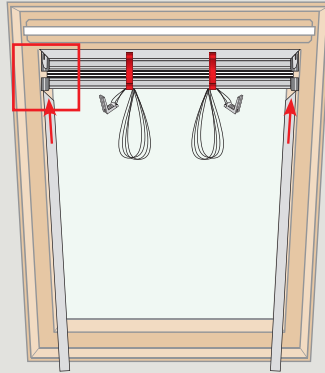

FHC

VAS 453904-2015-08

3

6

- AR:** VELUX Argentina S.A.
348 4 639944
- AT:** VELUX Österreich GmbH
02245/32 3 50
- AU:** VELUX Australia Pty. Ltd.
1300 859 856
- BA:** VELUX Bosna i Hercegovina d.o.o.
033/626 493, 626 494
- BE:** VELUX Belgium
(010) 42.09.09
- BG:** VELUX Bulgaria EOOD
02/955 99 30
- BY:** FE VELUX Roof Windows
(017) 217 7385
- CA:** VELUX Canada Inc.
1 800 88-VELUX (888-3589)
- CH:** VELUX Schweiz AG
062 289 44 45
- CL:** VELUX Chile Limitada
2 953 6789
- CN:** VELUX (CHINA) CO. LTD.
0316-607 27 27
- CZ:** VELUX Česká republika, s.r.o.
531 015 511
- DE:** VELUX Deutschland GmbH
01806 / 33 33 99
Festnetz: 0,20 €/Anruf
Mobilfunk: max. 0,60 €/Anruf
- DK:** VELUX Danmark A/S
45 16 45 16
- EE:** VELUX Eesti OÜ
621 7790
- ES:** VELUX Spain, S.A.
91 509 71 00
- FI:** VELUX Suomi Oy
0207 290 800
- FR:** VELUX France
0821 02 15 15
0,119€ TTC/min
- GB:** VELUX Company Ltd.
01592 778 225
- HR:** VELUX Hrvatska d.o.o.
01/5555 444
- HU:** VELUX Magyarország Kft.
(06/1) 436-0601
- IE:** VELUX Company Ltd.
01 848 8775
- IT:** VELUX Italia s.p.a.
045/6173666
- JP:** VELUX-Japan Ltd.
0570-00-8145
- LT:** VELUX Lietuva, UAB
(85) 270 91 01
- LV:** VELUX Latvia SIA
67 27 77 33
- NL:** VELUX Nederland B.V.
030 - 6 629 629
- NO:** VELUX Norge AS
22 51 06 00
- NZ:** VELUX New Zealand Ltd.
0800 650 445
- PL:** VELUX Polska Sp. z o.o.
(022) 33 77 000 / 33 77 070
- PT:** VELUX Portugal, Lda
21 880 00 60
- RO:** VELUX România S.R.L.
0-8008-83589
- RS:** VELUX Srbija d.o.o.
011 20 57 500
- RU:** ZAO VELUX
8 800 200 7520
- SE:** VELUX Svenska AB
042/20 83 80
- SI:** VELUX Slovenija d.o.o.
01 724 68 68
- SK:** VELUX Slovensko, s.r.o.
(02) 33 000 555
- TR:** VELUX Çati Pencereleri
Ticaret Limited Şirketi
0 216 302 54 10
- UA:** VELUX Ukraina TOV
(044) 2916070
- US:** VELUX America Inc.
1-800-88-VELUX