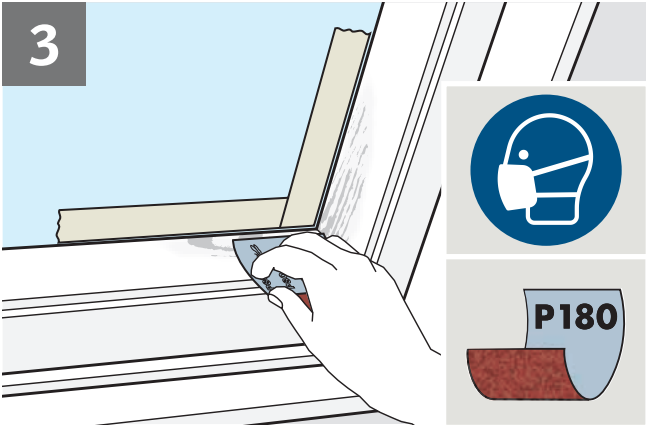

ZZZ 130K-

**GGL, GPL, GHL, GFL, GXL, GDL, GTL, VFE, VFA, VFB,
GIL, GIV, GIR, GID, GEL, VEA, VEB, VEC, VL, VK**

9

10

AR:	VELUX Argentina S.A. 3488 639944 / 45 / 46	IE:	VELUX Company Ltd.
AT:	VELUX Österreich GmbH 02245/32 3 50	IT:	VELUX Italia s.p.a. 045/6173666
AU:	VELUX Australia Pty. Ltd. 1300 859 856	JP:	VELUX-Japan Ltd. 0570-00-8145
BA:	VELUX Bosna i Hercegovina d.o.o. 033/626 493, 626 494	LT:	VELUX Lietuva, UAB (85) 270 91 01
BE:	VELUX Belgium (010) 42.09.09	LV:	VELUX Latvia SIA 67 27 77 33
BG:	VELUX Bulgaria EOOD 02/955 95 26	NL:	VELUX Nederland B.V. 030 - 6 629 629
BY:	VELUX Roof Windows FE (017) 217 7385	NO:	VELUX Norge AS 22 51 06 00
CA:	VELUX Canada Inc. 1 800 88-VELUX (888-3589)	NZ:	VELUX New Zealand Ltd. 0800 650 445
CH:	VELUX Schweiz AG 0848 945 549	PL:	VELUX Polska Sp. z o.o. (022) 33 77 000 / 33 77 070
CL:	VELUX Chile Limitada 2 953 6789	PT:	VELUX Portugal, Lda 21 880 00 60
CN:	VELUX (CHINA) CO. LTD. 0316-607 27 27	RO:	VELUX România S.R.L. 0-8008-83589
CZ:	VELUX Česká republika, s.r.o. 531 015 511	RS:	VELUX Srbija d.o.o. 011 20 57 500
DE:	VELUX Deutschland GmbH 0180-333 33 99	RU:	ZAO VELUX (495) 737 75 20
DK:	VELUX Danmark A/S 45 16 45 16	SE:	VELUX Svenska AB 042/20 83 80
EE:	VELUX Eesti OÜ 621 7790	SI:	VELUX Slovenija d.o.o. 01 724 68 68
ES:	VELUX Spain, S.A. 91 509 71 00	SK:	VELUX Slovensko, s.r.o. (02) 33 000 555
FI:	VELUX Suomi Oy 0207 290 800	TR:	VELUX Çatı Pencereleri Ticaret Limited Şirketi 0 216 302 54 10
FR:	VELUX France 0821 02 15 15 0,119€ TTC/min	UA:	VELUX Ukraina TOV (044) 2916070
GB:	VELUX Company Ltd.	US:	VELUX America Inc. 1-800-88-VELUX
HR:	VELUX Hrvatska d.o.o. 01/5555 444		
HU:	VELUX Magyarország Kft. (06/1) 436-0601		