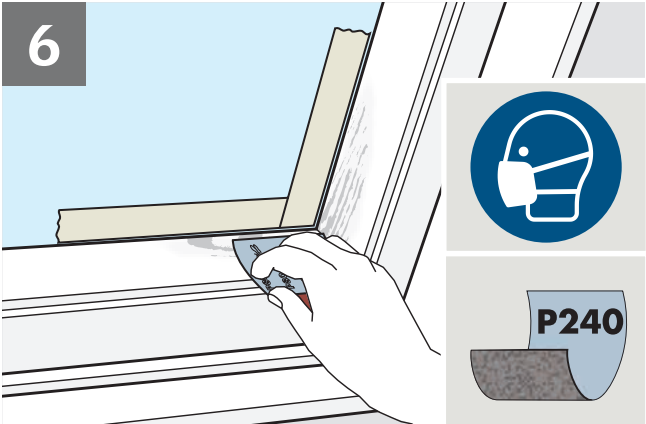

ZZZ 130K-

**GGL, GPL, GHL, GFL, GXL, GDL, GTL, VFE, VFA, VFB,
GIL, GIV, GIR, GID, GEL, VEA, VEB, VEC, VL, VK**

9

10

AR:	VELUX Argentina S.A. 3488 639944 / 45 / 46	IE:	VELUX Company Ltd.
AT:	VELUX Österreich GmbH 02245/32 3 50	IT:	VELUX Italia s.p.a. 045/6173666
AU:	VELUX Australia Pty. Ltd. 1300 859 856	JP:	VELUX-Japan Ltd. 0570-00-8145
BA:	VELUX Bosna i Hercegovina d.o.o. 033/626 493, 626 494	LT:	VELUX Lietuva, UAB (85) 270 91 01
BE:	VELUX Belgium (010) 42.09.09	LV:	VELUX Latvia SIA 67 27 77 33
BG:	VELUX Bulgaria EOOD 02/955 95 26	NL:	VELUX Nederland B.V. 030 - 6 629 629
BY:	VELUX Roof Windows FE (017) 217 7385	NO:	VELUX Norge AS 22 51 06 00
CA:	VELUX Canada Inc. 1 800 88-VELUX (888-3589)	NZ:	VELUX New Zealand Ltd. 0800 650 445
CH:	VELUX Schweiz AG 0848 945 549	PL:	VELUX Polska Sp. z o.o. (022) 33 77 000 / 33 77 070
CL:	VELUX Chile Limitada 2 953 6789	PT:	VELUX Portugal, Lda 21 880 00 60
CN:	VELUX (CHINA) CO. LTD. 0316-607 27 27	RO:	VELUX România S.R.L. 0-8008-83589
CZ:	VELUX Česká republika, s.r.o. 531 015 511	RS:	VELUX Srbija d.o.o. 011 20 57 500
DE:	VELUX Deutschland GmbH 0180-333 33 99	RU:	ZAO VELUX (495) 737 75 20
DK:	VELUX Danmark A/S 45 16 45 16	SE:	VELUX Svenska AB 042/20 83 80
EE:	VELUX Eesti OÜ 621 7790	SI:	VELUX Slovenija d.o.o. 01 724 68 68
ES:	VELUX Spain, S.A. 91 509 71 00	SK:	VELUX Slovensko, s.r.o. (02) 33 000 555
FI:	VELUX Suomi Oy 0207 290 800	TR:	VELUX Çatı Pencereleri Ticaret Limited Şirketi 0 216 302 54 10
FR:	VELUX France 0821 02 15 15 0,119€ TTC/min	UA:	VELUX Ukraina TOV (044) 2916070
GB:	VELUX Company Ltd.	US:	VELUX America Inc. 1-800-88-VELUX
HR:	VELUX Hrvatska d.o.o. 01/5555 444		
HU:	VELUX Magyarország Kft. (06/1) 436-0601		