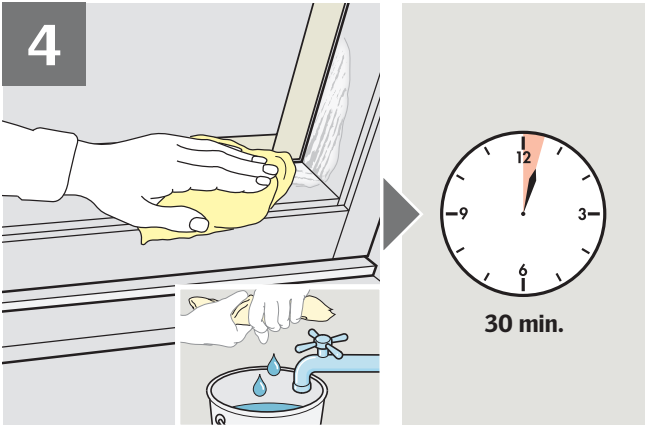

ZZZ 130K-

**GGL, GPL, GHL, GFL, GXL, GDL, GTL, VFE, VFA, VFB,
GIL, GIV, GIR, GID, GEL, VEA, VEB, VEC, VL, VK**

9

10

AR:	VELUX Argentina S.A. 3488 639944 / 45 / 46	IE:	VELUX Company Ltd.
AT:	VELUX Österreich GmbH 02245/32 3 50	IT:	VELUX Italia s.p.a. 045/6173666
AU:	VELUX Australia Pty. Ltd. 1300 859 856	JP:	VELUX-Japan Ltd. 0570-00-8145
BA:	VELUX Bosna i Hercegovina d.o.o. 033/626 493, 626 494	LT:	VELUX Lietuva, UAB (85) 270 91 01
BE:	VELUX Belgium (010) 42.09.09	LV:	VELUX Latvia SIA 67 27 77 33
BG:	VELUX Bulgaria EOOD 02/955 95 26	NL:	VELUX Nederland B.V. 030 - 6 629 629
BY:	VELUX Roof Windows FE (017) 217 7385	NO:	VELUX Norge AS 22 51 06 00
CA:	VELUX Canada Inc. 1 800 88-VELUX (888-3589)	NZ:	VELUX New Zealand Ltd. 0800 650 445
CH:	VELUX Schweiz AG 0848 945 549	PL:	VELUX Polska Sp. z o.o. (022) 33 77 000 / 33 77 070
CL:	VELUX Chile Limitada 2 953 6789	PT:	VELUX Portugal, Lda 21 880 00 60
CN:	VELUX (CHINA) CO. LTD. 0316-607 27 27	RO:	VELUX România S.R.L. 0-8008-83589
CZ:	VELUX Česká republika, s.r.o. 531 015 511	RS:	VELUX Srbija d.o.o. 011 20 57 500
DE:	VELUX Deutschland GmbH 0180-333 33 99	RU:	ZAO VELUX (495) 737 75 20
DK:	VELUX Danmark A/S 45 16 45 16	SE:	VELUX Svenska AB 042/20 83 80
EE:	VELUX Eesti OÜ 621 7790	SI:	VELUX Slovenija d.o.o. 01 724 68 68
ES:	VELUX Spain, S.A. 91 509 71 00	SK:	VELUX Slovensko, s.r.o. (02) 33 000 555
FI:	VELUX Suomi Oy 0207 290 800	TR:	VELUX Çatı Pencereleri Ticaret Limited Şirketi 0 216 302 54 10
FR:	VELUX France 0821 02 15 15 0,119€ TTC/min	UA:	VELUX Ukraina TOV (044) 2916070
GB:	VELUX Company Ltd.	US:	VELUX America Inc. 1-800-88-VELUX
HR:	VELUX Hrvatska d.o.o. 01/5555 444		
HU:	VELUX Magyarország Kft. (06/1) 436-0601		