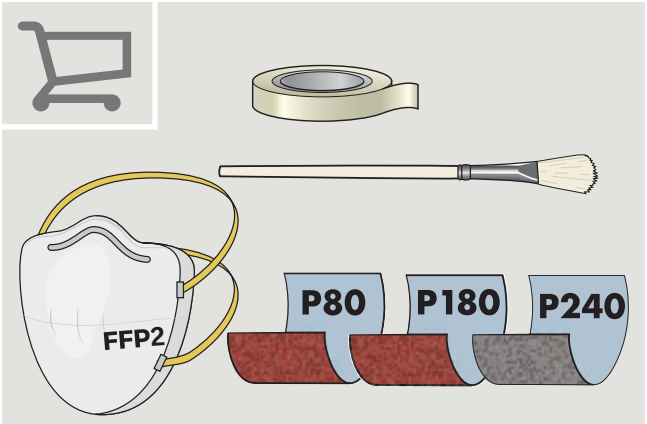

ZZZ 130K-

**GGL, GPL, GHL, GFL, GXL, GDL, GTL, VFE, VFA, VFB,
GIL, GIV, GIR, GID, GEL, VEA, VEB, VEC, VL, VK**

9

10

AR:	VELUX Argentina S.A. 3488 639944 / 45 / 46	IE:	VELUX Company Ltd.
AT:	VELUX Österreich GmbH 02245/32 3 50	IT:	VELUX Italia s.p.a. 045/6173666
AU:	VELUX Australia Pty. Ltd. 1300 859 856	JP:	VELUX-Japan Ltd. 0570-00-8145
BA:	VELUX Bosna i Hercegovina d.o.o. 033/626 493, 626 494	LT:	VELUX Lietuva, UAB (85) 270 91 01
BE:	VELUX Belgium (010) 42.09.09	LV:	VELUX Latvia SIA 67 27 77 33
BG:	VELUX Bulgaria EOOD 02/955 95 26	NL:	VELUX Nederland B.V. 030 - 6 629 629
BY:	VELUX Roof Windows FE (017) 217 7385	NO:	VELUX Norge AS 22 51 06 00
CA:	VELUX Canada Inc. 1 800 88-VELUX (888-3589)	NZ:	VELUX New Zealand Ltd. 0800 650 445
CH:	VELUX Schweiz AG 0848 945 549	PL:	VELUX Polska Sp. z o.o. (022) 33 77 000 / 33 77 070
CL:	VELUX Chile Limitada 2 953 6789	PT:	VELUX Portugal, Lda 21 880 00 60
CN:	VELUX (CHINA) CO. LTD. 0316-607 27 27	RO:	VELUX România S.R.L. 0-8008-83589
CZ:	VELUX Česká republika, s.r.o. 531 015 511	RS:	VELUX Srbija d.o.o. 011 20 57 500
DE:	VELUX Deutschland GmbH 0180-333 33 99	RU:	ZAO VELUX (495) 737 75 20
DK:	VELUX Danmark A/S 45 16 45 16	SE:	VELUX Svenska AB 042/20 83 80
EE:	VELUX Eesti OÜ 621 7790	SI:	VELUX Slovenija d.o.o. 01 724 68 68
ES:	VELUX Spain, S.A. 91 509 71 00	SK:	VELUX Slovensko, s.r.o. (02) 33 000 555
FI:	VELUX Suomi Oy 0207 290 800	TR:	VELUX Çatı Pencereleri Ticaret Limited Şirketi 0 216 302 54 10
FR:	VELUX France 0821 02 15 15 0,119€ TTC/min	UA:	VELUX Ukraina TOV (044) 2916070
GB:	VELUX Company Ltd.	US:	VELUX America Inc. 1-800-88-VELUX
HR:	VELUX Hrvatska d.o.o. 01/5555 444		
HU:	VELUX Magyarország Kft. (06/1) 436-0601		