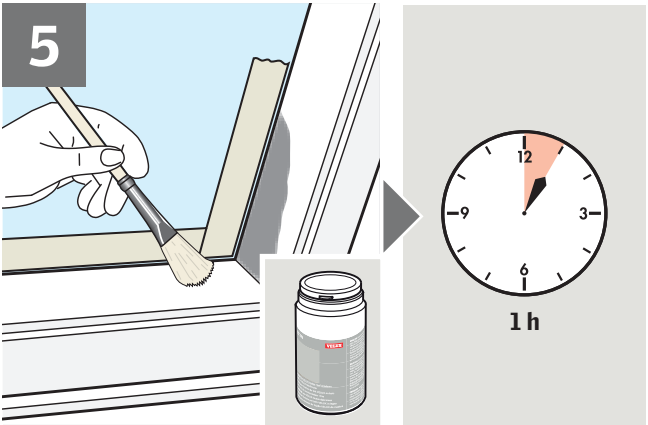

ZZZ 130K-

**GGL, GPL, GHL, GFL, GXL, GDL, GTL, VFE, VFA, VFB,
GIL, GIV, GIR, GID, GEL, VEA, VEB, VEC, VL, VK**

9

10

AR:	VELUX Argentina S.A. 3488 639944 / 45 / 46	IE:	VELUX Company Ltd.
AT:	VELUX Österreich GmbH 02245/32 3 50	IT:	VELUX Italia s.p.a. 045/6173666
AU:	VELUX Australia Pty. Ltd. 1300 859 856	JP:	VELUX-Japan Ltd. 0570-00-8145
BA:	VELUX Bosna i Hercegovina d.o.o. 033/626 493, 626 494	LT:	VELUX Lietuva, UAB (85) 270 91 01
BE:	VELUX Belgium (010) 42.09.09	LV:	VELUX Latvia SIA 67 27 77 33
BG:	VELUX Bulgaria EOOD 02/955 95 26	NL:	VELUX Nederland B.V. 030 - 6 629 629
BY:	VELUX Roof Windows FE (017) 217 7385	NO:	VELUX Norge AS 22 51 06 00
CA:	VELUX Canada Inc. 1 800 88-VELUX (888-3589)	NZ:	VELUX New Zealand Ltd. 0800 650 445
CH:	VELUX Schweiz AG 0848 945 549	PL:	VELUX Polska Sp. z o.o. (022) 33 77 000 / 33 77 070
CL:	VELUX Chile Limitada 2 953 6789	PT:	VELUX Portugal, Lda 21 880 00 60
CN:	VELUX (CHINA) CO. LTD. 0316-607 27 27	RO:	VELUX România S.R.L. 0-8008-83589
CZ:	VELUX Česká republika, s.r.o. 531 015 511	RS:	VELUX Srbija d.o.o. 011 20 57 500
DE:	VELUX Deutschland GmbH 0180-333 33 99	RU:	ZAO VELUX (495) 737 75 20
DK:	VELUX Danmark A/S 45 16 45 16	SE:	VELUX Svenska AB 042/20 83 80
EE:	VELUX Eesti OÜ 621 7790	SI:	VELUX Slovenija d.o.o. 01 724 68 68
ES:	VELUX Spain, S.A. 91 509 71 00	SK:	VELUX Slovensko, s.r.o. (02) 33 000 555
FI:	VELUX Suomi Oy 0207 290 800	TR:	VELUX Çatı Pencereleri Ticaret Limited Şirketi 0 216 302 54 10
FR:	VELUX France 0821 02 15 15 0,119€ TTC/min	UA:	VELUX Ukraina TOV (044) 2916070
GB:	VELUX Company Ltd.	US:	VELUX America Inc. 1-800-88-VELUX
HR:	VELUX Hrvatska d.o.o. 01/5555 444		
HU:	VELUX Magyarország Kft. (06/1) 436-0601		