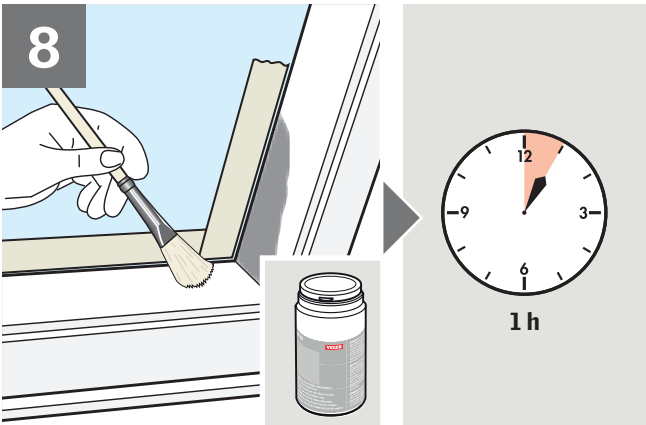

ZZZ 130K-

**GGL, GPL, GHL, GFL, GXL, GDL, GTL, VFE, VFA, VFB,
GIL, GIV, GIR, GID, GEL, VEA, VEB, VEC, VL, VK**

9

10

AR:	VELUX Argentina S.A. 3488 639944 / 45 / 46	IE:	VELUX Company Ltd.
AT:	VELUX Österreich GmbH 02245/32 3 50	IT:	VELUX Italia s.p.a. 045/6173666
AU:	VELUX Australia Pty. Ltd. 1300 859 856	JP:	VELUX-Japan Ltd. 0570-00-8145
BA:	VELUX Bosna i Hercegovina d.o.o. 033/626 493, 626 494	LT:	VELUX Lietuva, UAB (85) 270 91 01
BE:	VELUX Belgium (010) 42.09.09	LV:	VELUX Latvia SIA 67 27 77 33
BG:	VELUX Bulgaria EOOD 02/955 95 26	NL:	VELUX Nederland B.V. 030 - 6 629 629
BY:	VELUX Roof Windows FE (017) 217 7385	NO:	VELUX Norge AS 22 51 06 00
CA:	VELUX Canada Inc. 1 800 88-VELUX (888-3589)	NZ:	VELUX New Zealand Ltd. 0800 650 445
CH:	VELUX Schweiz AG 0848 945 549	PL:	VELUX Polska Sp. z o.o. (022) 33 77 000 / 33 77 070
CL:	VELUX Chile Limitada 2 953 6789	PT:	VELUX Portugal, Lda 21 880 00 60
CN:	VELUX (CHINA) CO. LTD. 0316-607 27 27	RO:	VELUX România S.R.L. 0-8008-83589
CZ:	VELUX Česká republika, s.r.o. 531 015 511	RS:	VELUX Srbija d.o.o. 011 20 57 500
DE:	VELUX Deutschland GmbH 0180-333 33 99	RU:	ZAO VELUX (495) 737 75 20
DK:	VELUX Danmark A/S 45 16 45 16	SE:	VELUX Svenska AB 042/20 83 80
EE:	VELUX Eesti OÜ 621 7790	SI:	VELUX Slovenija d.o.o. 01 724 68 68
ES:	VELUX Spain, S.A. 91 509 71 00	SK:	VELUX Slovensko, s.r.o. (02) 33 000 555
FI:	VELUX Suomi Oy 0207 290 800	TR:	VELUX Çatı Pencereleri Ticaret Limited Şirketi 0 216 302 54 10
FR:	VELUX France 0821 02 15 15 0,119€ TTC/min	UA:	VELUX Ukraina TOV (044) 2916070
GB:	VELUX Company Ltd.	US:	VELUX America Inc. 1-800-88-VELUX
HR:	VELUX Hrvatska d.o.o. 01/5555 444		
HU:	VELUX Magyarország Kft. (06/1) 436-0601		