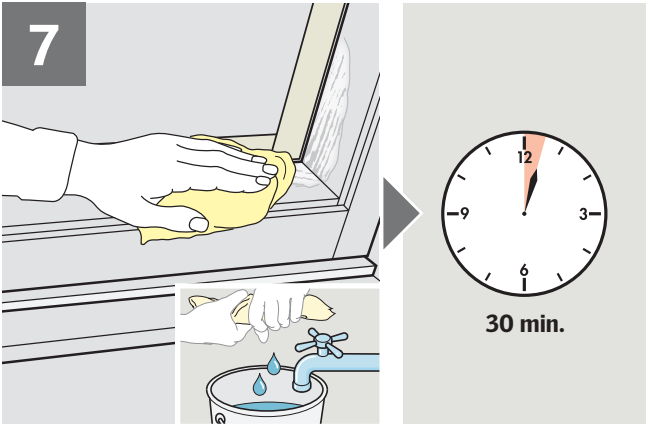

ZZZ 130K-

**GGL, GPL, GHL, GFL, GXL, GDL, GTL, VFE, VFA, VFB,
GIL, GIV, GIR, GID, GEL, VEA, VEB, VEC, VL, VK**

9

10

AR:	VELUX Argentina S.A. 3488 639944 / 45 / 46	IE:	VELUX Company Ltd.
AT:	VELUX Österreich GmbH 02245/32 3 50	IT:	VELUX Italia s.p.a. 045/6173666
AU:	VELUX Australia Pty. Ltd. 1300 859 856	JP:	VELUX-Japan Ltd. 0570-00-8145
BA:	VELUX Bosna i Hercegovina d.o.o. 033/626 493, 626 494	LT:	VELUX Lietuva, UAB (85) 270 91 01
BE:	VELUX Belgium (010) 42.09.09	LV:	VELUX Latvia SIA 67 27 77 33
BG:	VELUX Bulgaria EOOD 02/955 95 26	NL:	VELUX Nederland B.V. 030 - 6 629 629
BY:	VELUX Roof Windows FE (017) 217 7385	NO:	VELUX Norge AS 22 51 06 00
CA:	VELUX Canada Inc. 1 800 88-VELUX (888-3589)	NZ:	VELUX New Zealand Ltd. 0800 650 445
CH:	VELUX Schweiz AG 0848 945 549	PL:	VELUX Polska Sp. z o.o. (022) 33 77 000 / 33 77 070
CL:	VELUX Chile Limitada 2 953 6789	PT:	VELUX Portugal, Lda 21 880 00 60
CN:	VELUX (CHINA) CO. LTD. 0316-607 27 27	RO:	VELUX România S.R.L. 0-8008-83589
CZ:	VELUX Česká republika, s.r.o. 531 015 511	RS:	VELUX Srbija d.o.o. 011 20 57 500
DE:	VELUX Deutschland GmbH 0180-333 33 99	RU:	ZAO VELUX (495) 737 75 20
DK:	VELUX Danmark A/S 45 16 45 16	SE:	VELUX Svenska AB 042/20 83 80
EE:	VELUX Eesti OÜ 621 7790	SI:	VELUX Slovenija d.o.o. 01 724 68 68
ES:	VELUX Spain, S.A. 91 509 71 00	SK:	VELUX Slovensko, s.r.o. (02) 33 000 555
FI:	VELUX Suomi Oy 0207 290 800	TR:	VELUX Çatı Pencereleri Ticaret Limited Şirketi 0 216 302 54 10
FR:	VELUX France 0821 02 15 15 0,119€ TTC/min	UA:	VELUX Ukraina TOV (044) 2916070
GB:	VELUX Company Ltd.	US:	VELUX America Inc. 1-800-88-VELUX
HR:	VELUX Hrvatska d.o.o. 01/5555 444		
HU:	VELUX Magyarország Kft. (06/1) 436-0601		