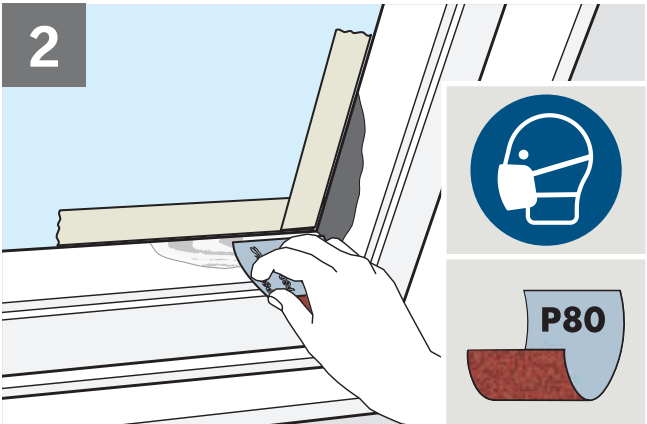

ZZZ 130K-

**GGL, GPL, GHL, GFL, GXL, GDL, GTL, VFE, VFA, VFB,
GIL, GIV, GIR, GID, GEL, VEA, VEB, VEC, VL, VK**

9

10

AR:	VELUX Argentina S.A. 3488 639944 / 45 / 46	IE:	VELUX Company Ltd.
AT:	VELUX Österreich GmbH 02245/32 3 50	IT:	VELUX Italia s.p.a. 045/6173666
AU:	VELUX Australia Pty. Ltd. 1300 859 856	JP:	VELUX-Japan Ltd. 0570-00-8145
BA:	VELUX Bosna i Hercegovina d.o.o. 033/626 493, 626 494	LT:	VELUX Lietuva, UAB (85) 270 91 01
BE:	VELUX Belgium (010) 42.09.09	LV:	VELUX Latvia SIA 67 27 77 33
BG:	VELUX Bulgaria EOOD 02/955 95 26	NL:	VELUX Nederland B.V. 030 - 6 629 629
BY:	VELUX Roof Windows FE (017) 217 7385	NO:	VELUX Norge AS 22 51 06 00
CA:	VELUX Canada Inc. 1 800 88-VELUX (888-3589)	NZ:	VELUX New Zealand Ltd. 0800 650 445
CH:	VELUX Schweiz AG 0848 945 549	PL:	VELUX Polska Sp. z o.o. (022) 33 77 000 / 33 77 070
CL:	VELUX Chile Limitada 2 953 6789	PT:	VELUX Portugal, Lda 21 880 00 60
CN:	VELUX (CHINA) CO. LTD. 0316-607 27 27	RO:	VELUX România S.R.L. 0-8008-83589
CZ:	VELUX Česká republika, s.r.o. 531 015 511	RS:	VELUX Srbija d.o.o. 011 20 57 500
DE:	VELUX Deutschland GmbH 0180-333 33 99	RU:	ZAO VELUX (495) 737 75 20
DK:	VELUX Danmark A/S 45 16 45 16	SE:	VELUX Svenska AB 042/20 83 80
EE:	VELUX Eesti OÜ 621 7790	SI:	VELUX Slovenija d.o.o. 01 724 68 68
ES:	VELUX Spain, S.A. 91 509 71 00	SK:	VELUX Slovensko, s.r.o. (02) 33 000 555
FI:	VELUX Suomi Oy 0207 290 800	TR:	VELUX Çatı Pencereleri Ticaret Limited Şirketi 0 216 302 54 10
FR:	VELUX France 0821 02 15 15 0,119€ TTC/min	UA:	VELUX Ukraina TOV (044) 2916070
GB:	VELUX Company Ltd.	US:	VELUX America Inc. 1-800-88-VELUX
HR:	VELUX Hrvatska d.o.o. 01/5555 444		
HU:	VELUX Magyarország Kft. (06/1) 436-0601		